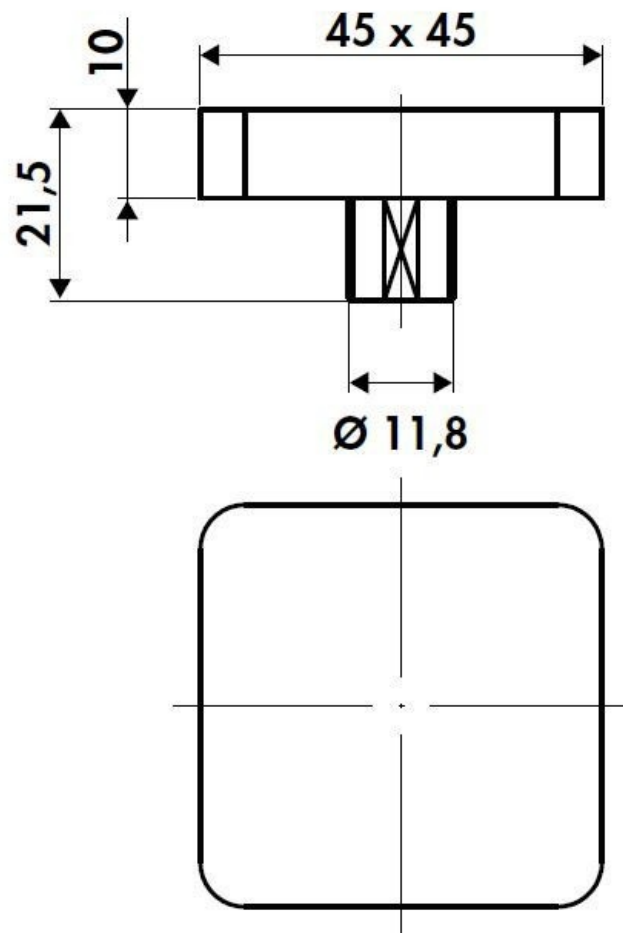

Manette carrée cuivre

AVCCARREE094

Scannez-moi pour
retrouver la fiche produit !

Spécifications techniques

Matériau & Coloris

Matériau Inox

Couleur Inox PVD Cuivre

Dimensions & Poids

Longueur (en mm) 45

Largeur (en mm) 45

Hauteur (en mm) 10

Informations complémentaires

Code EAN 3537390520209

luisina
DESIGN

La Boisinière - 35530 Servon-sur-Vilaine

Tél : 02 99 00 24 24