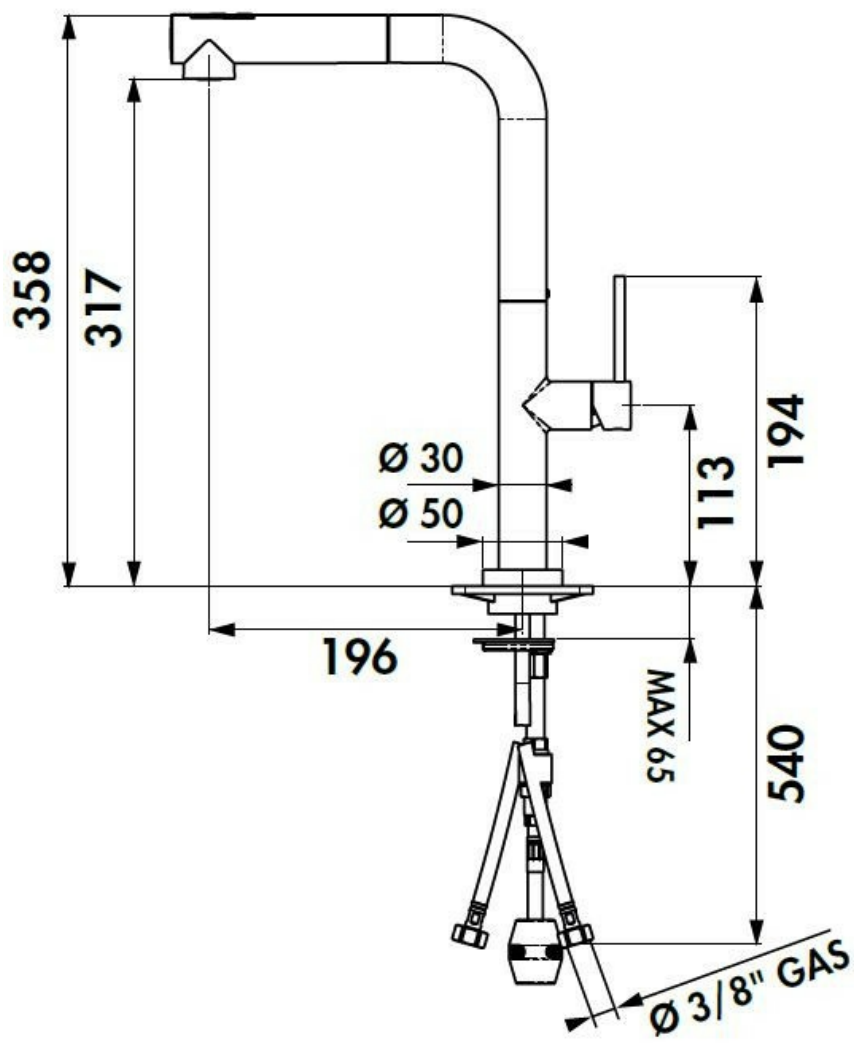

luisina
DESIGN

RC705DO 079

RC705DO 079

Mitigeur de cuisine Luisina, bec pivotant noir avec douchette extractible double jet

Mitigeur avec cartouche céramique, débit à 7L/mn à 3 bars. Flexibles fixes.

Spécifications techniques

Matériau & Coloris

Matériau Laiton

Couleur Noir

Dimensions & Poids

Hauteur (en mm)	358
Hauteur sous bec (en mm)	317
Longueur de bec (en mm)	196
Diamètre base (en mm)	50
Perçage (en mm)	35

Informations complémentaires

Type de modèle	Mitigeur
Type de bec	Bec pivotant
Douchette	Douchette extractible double jet
Mécanisme	Cartouche à disque céramique
Limiteur de température	Oui
Raccordement	Flexible 3/8
Degré de rotation (°)	360
Débit à 3 bars(L/mn)	7
Norme	ACS
Code EAN	3537390514680