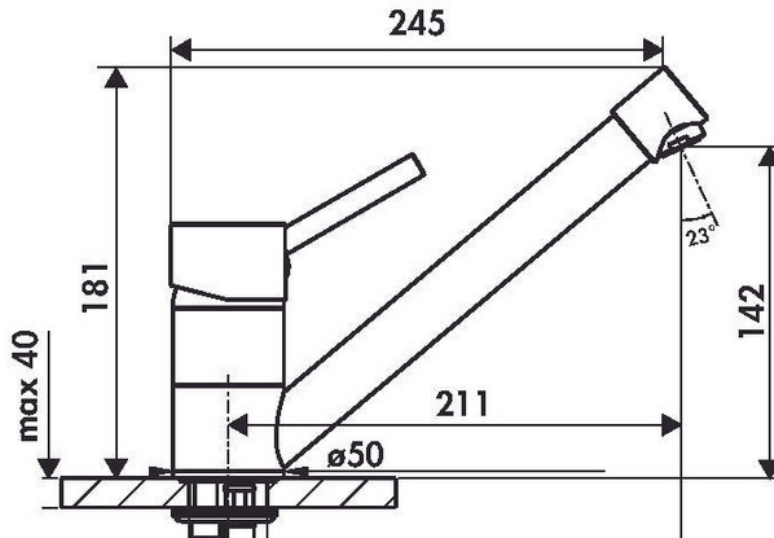

Dimensions & Poids

Hauteur (en mm)	181
Hauteur sous bec (en mm)	142
Longueur de bec (en mm)	211
Diamètre base (en mm)	50
Perçage (en mm)	35
Poids net (en kg)	1.48

Informations complémentaires

Type de modèle	Mitigeur
Type de bec	Bec pivotant
Douchette	Sans douchette
Mécanisme	Cartouche à disque céramique

Degré de rotation (°)

360

Débit à 3 bars(L/mn)

14

Norme

ACS

Code EAN

3537390162911