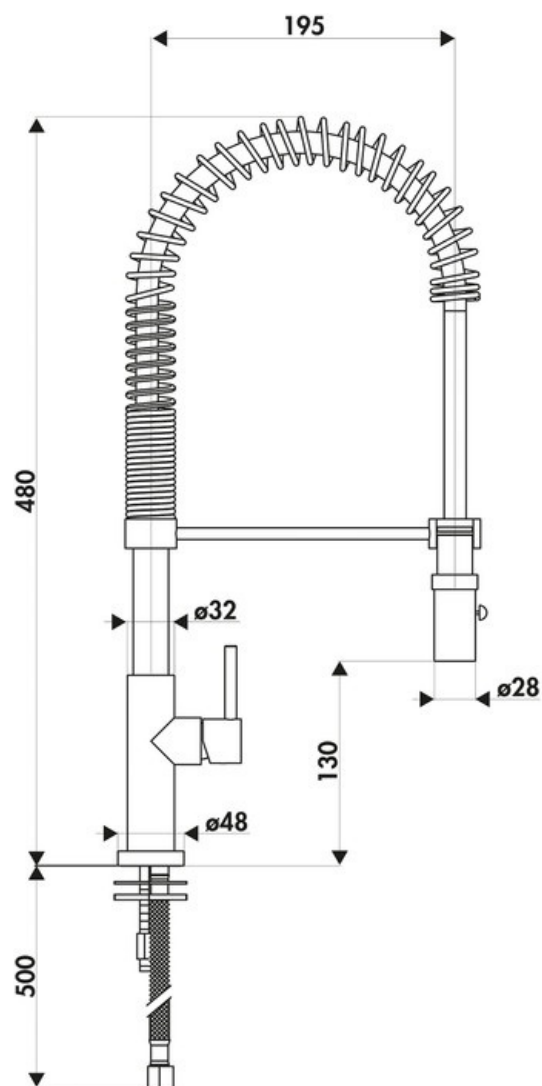

RC950DOBL086

RC950DOBL086

Mitigeur Factory Midtown avec cartouche céramique, débit à 7L/mn à 3 bars. Flexibles fixes.

Scannez-moi pour
retrouver la fiche produit !

Spécifications techniques

Matériau & Coloris

Matériau	Laiton
Couleur	Blanc

Dimensions & Poids

Hauteur (en mm)	480
Hauteur sous bec (en mm)	130
Longueur de bec (en mm)	195
Diamètre base (en mm)	45
Perçage (en mm)	35

Informations complémentaires

Type de modèle	Mitigeur
Type de bec	Bec pivotant
Douchette	Douchette mobile double jet
Mécanisme	Cartouche à disque céramique
Raccordement	Flexible 3/8

Degré de rotation (°)

360

Débit à 3 bars(L/mn)

7

Norme

ACS

Code EAN

3537390465173