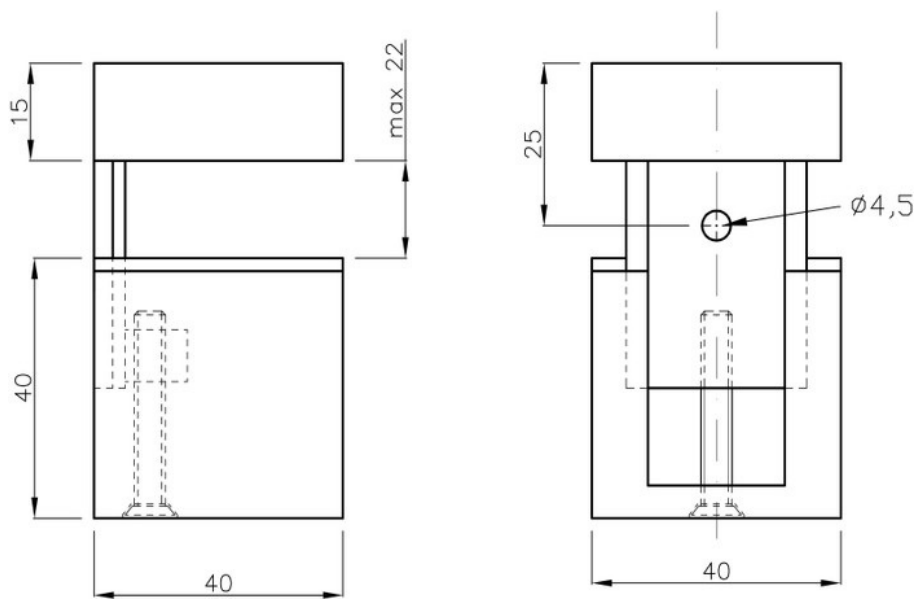

luisina
DESIGN

La Boisinière - 35530 Servon-sur-Vilaine

Tél : 02 99 00 24 24

SIRET 31828963400038 - RCS Rennes B 318 289 634 - TVA FR41318289634

SCD LUISINA © 1989-2024