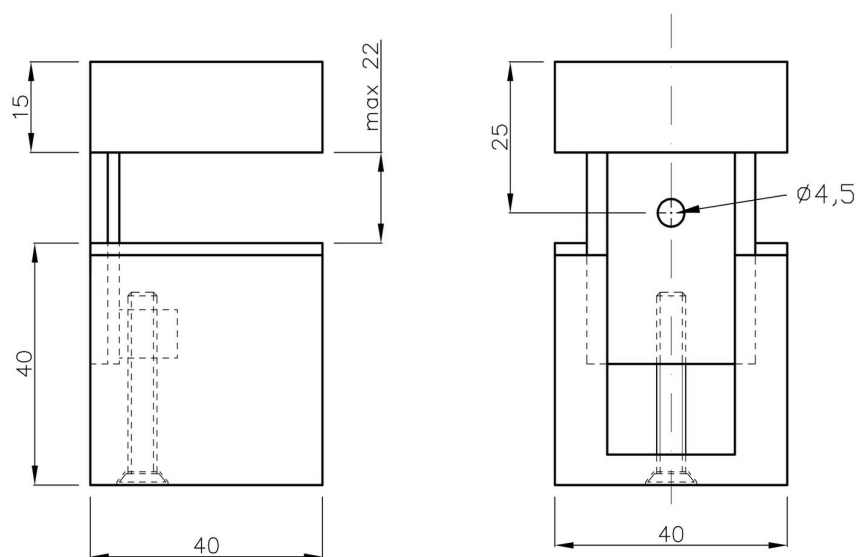

luisina
DESIGN

La Boisinière - 35530 Servon-sur-Vilaine

Tél : 02 99 00 24 24

SIRET 31828963400038 - RCS Rennes B 318 289 634 - TVA FR41318289634

SCD LUISINA © 1989-2026