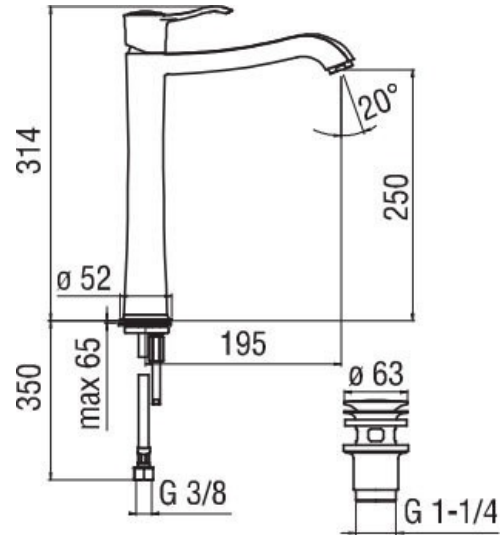

Limiteur de débit

Oui

Aérateur anticalcaire

Oui

Vidage

Vidage 1 1/4" clic-clac laiton

Raccordement

Flexibles inox Ø 3/8"

Code EAN

8018014922111

luisina
DESIGN

La Boisinière - 35530 Servon-sur-Vilaine

Tél : 02 99 00 24 24

SIRET 31828963400038 - RCS Rennes B 318 289 634 - TVA FR41318289634

SCD LUISINA © 1989-2024