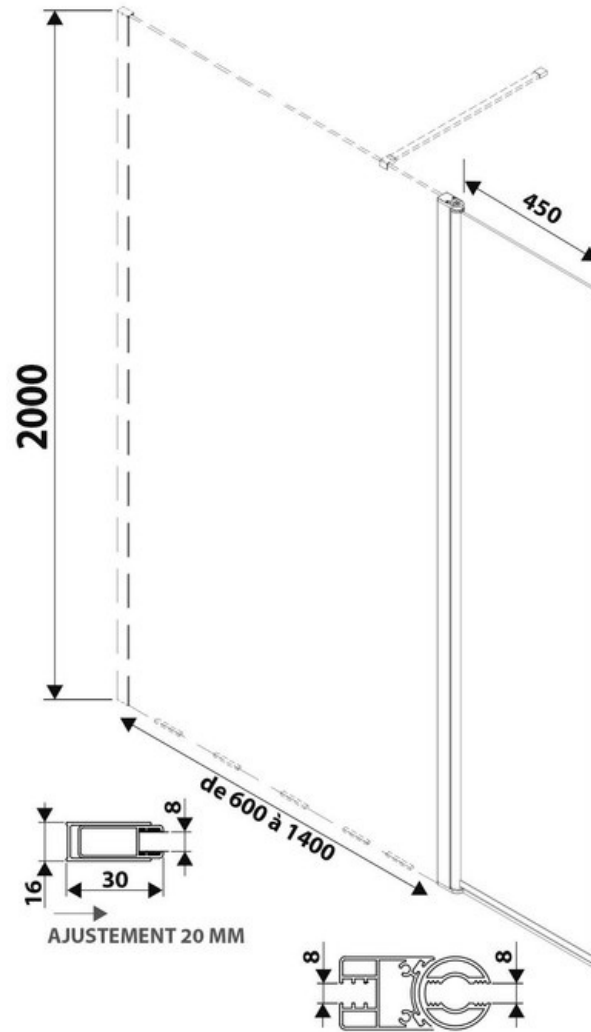

Réversible

Oui

Profilés

Chromé

Support mural

Chromé

Traitement anticalcaire

Oui

Code EAN

3537390371757

luisina
DESIGN

La Boisinière - 35530 Servon-sur-Vilaine

Tél : 02 99 00 24 24

SIRET 31828963400038 - RCS Rennes B 318 289 634 - TVA FR41318289634

SCD LUISINA © 1989-2024