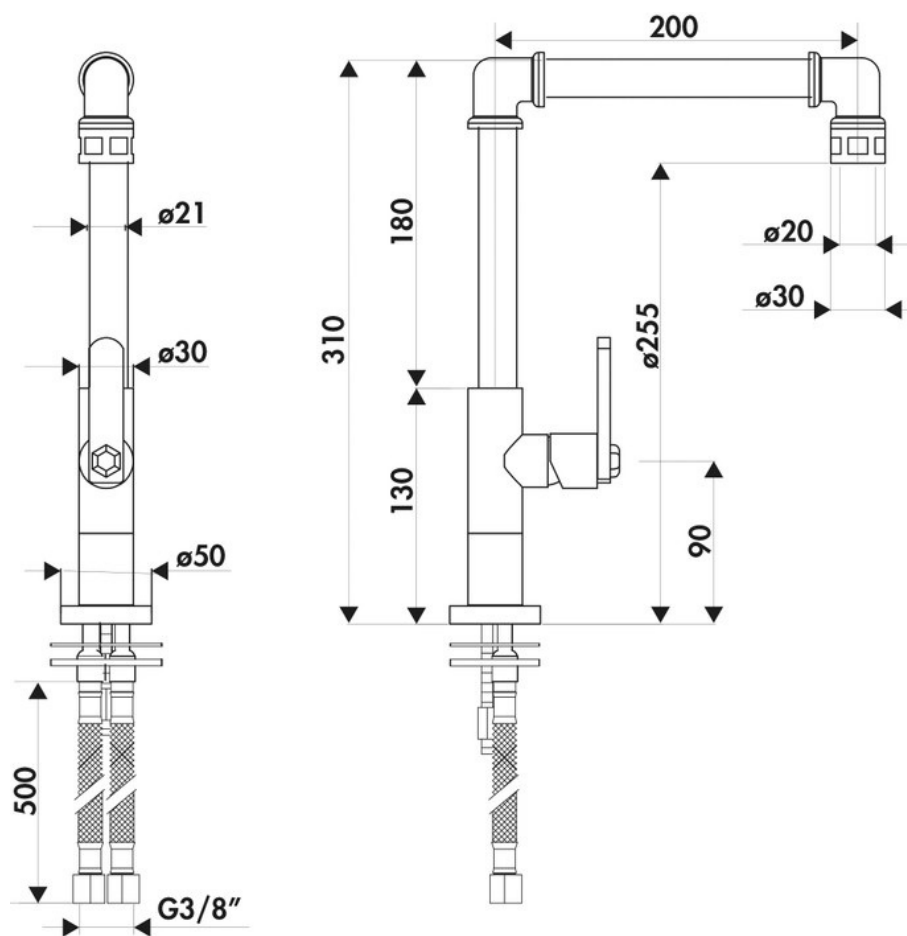

RC944082

RC944082

Mitigeur Factory Queens avec cartouche céramique, débit à 7L/mn à 3 bars. Flexibles fixes.

Scannez-moi pour
retrouver la fiche produit !

Spécifications techniques

Matériau & Coloris

Matériau	Laiton
Couleur	Bronzo Opaco

Dimensions & Poids

Hauteur (en mm)	310
Hauteur sous bec (en mm)	255
Longueur de bec (en mm)	200
Diamètre base (en mm)	45
Perçage (en mm)	35

Informations complémentaires

Type de modèle	Mitigeur
Type de bec	Bec pivotant
Douchette	Sans douchette
Mécanisme	Cartouche à disque céramique
Raccordement	Flexible 3/8

Degré de rotation (°)

360

Débit à 3 bars(L/mn)

7

Norme

ACS

Code EAN

3537390464718