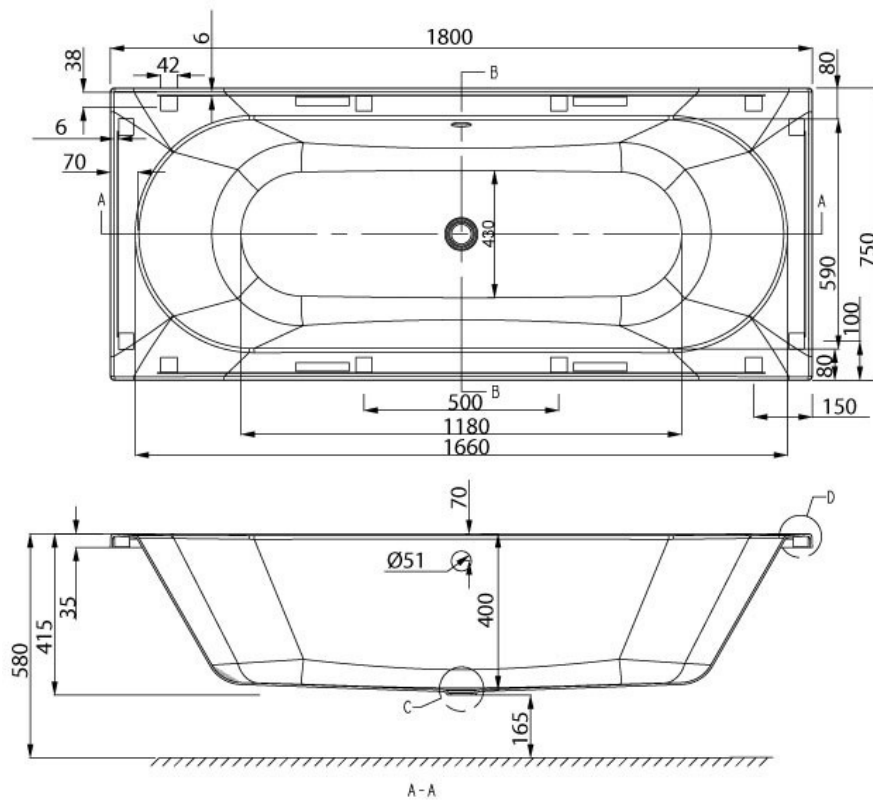

Inclinaison dossier

126°

Pieds

Inclus

Tablier

Non inclus

Bonde

En option -K140-A.01 / TK104-PL.01 / UTK-04.01 / TK157.01

Emplacement vidage

Central

Barre de renfort

Oui

Plage robinetterie

Oui

Code EAN

5055806018389

luisina
DESIGN

La Boisinière - 35530 Servon-sur-Vilaine

Tél : 02 99 00 24 24

SIRET 31828963400038 - RCS Rennes B 318 289 634 - TVA FR41318289634

SCD LUISINA © 1989-2024