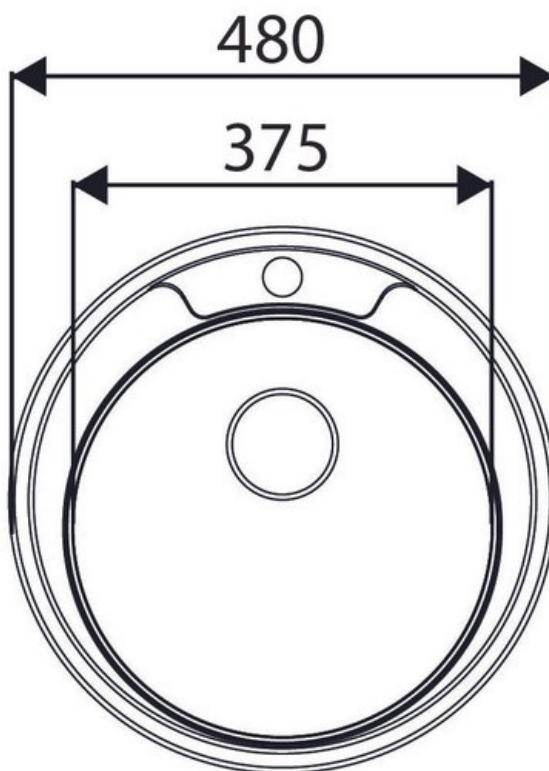

Inox lisse

EV146IL

Cuve à encastrer Luisinox avec vidage manuel chromé.

Scannez-moi pour
retrouver la fiche produit !

Spécifications techniques

🔗 Matériau & Coloris

Matériau	Luisinox
Couleur	Inox lisse
Couleur évier	Inox lisse

📏 Dimensions & Poids

Largeur (en mm)	Ø 480
Dimension mini sous-évier (en mm)	500
Largeur encastrement (en mm)	Ø 470
Largeur cuve (en mm)	Ø 375
Hauteur cuve (en mm)	160
Diamètre bonde cuve (en mm)	90
Poids net (en kg)	2.3

📄 Informations complémentaires

Type de cuve	À encastrer
Nombre de bacs	1 bac
Type vidage	Manuel chromé

Montage robinetterie sur évier	Oui
Positionnement égouttoir	Sans
Norme	EN13310
Code EAN	3537390484815
Marque	Luisina