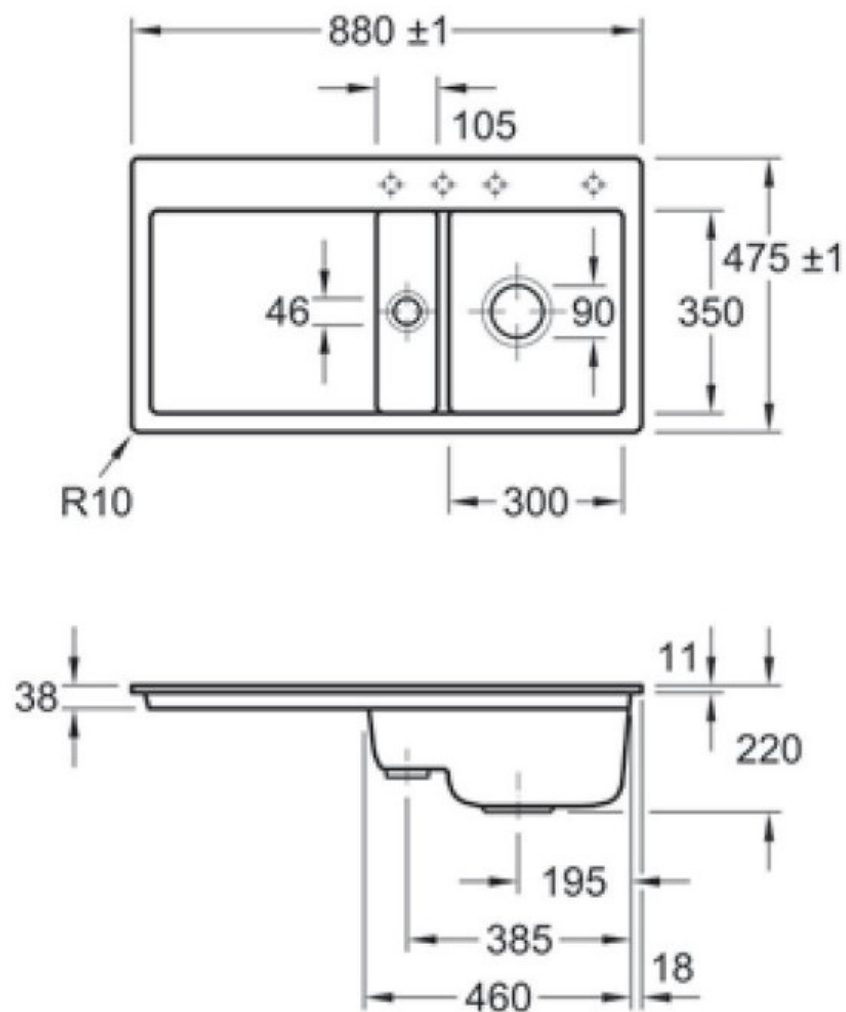

Subway Flat Ebony

EV6713 2F S5

Diamètre de perçage pour la manette de vidage : 35 mm. Evier à fleur Luisiceram avec vidage automatique chromé.

Scannez-moi pour retrouver la fiche produit !

Spécifications techniques

Matériau & Coloris

Matériau	Luisiceram
Couleur	Noir
Couleur évier	Ebony

Dimensions & Poids

Largeur (en mm)	880
Profondeur (en mm)	475
Dimension mini sous-évier (en mm)	500
Largeur cuve 1 (en mm)	300
Profondeur cuve 1 (en mm)	350
Hauteur cuve 1 (en mm)	220
Diamètre bonde cuve 1 (en mm)	90
Largeur cuve 2 (en mm)	105
Profondeur cuve 2 (en mm)	350
Diamètre bonde cuve 2 (en mm)	46

ⓘ Informations complémentaires

Type d'évier	À fleur
Nombre de bacs	1 bac 1/2
Type vidage	Automatique chromé
Trop plein	Oui
Montage robinetterie sur évier	Oui
Positionnement égouttoir	Gauche
Nombre trous prépercés par côté	4
Nombre d'égouttoirs	1
Norme	EN13310
Code EAN	4022693908353
Marque	Villeroy & Boch