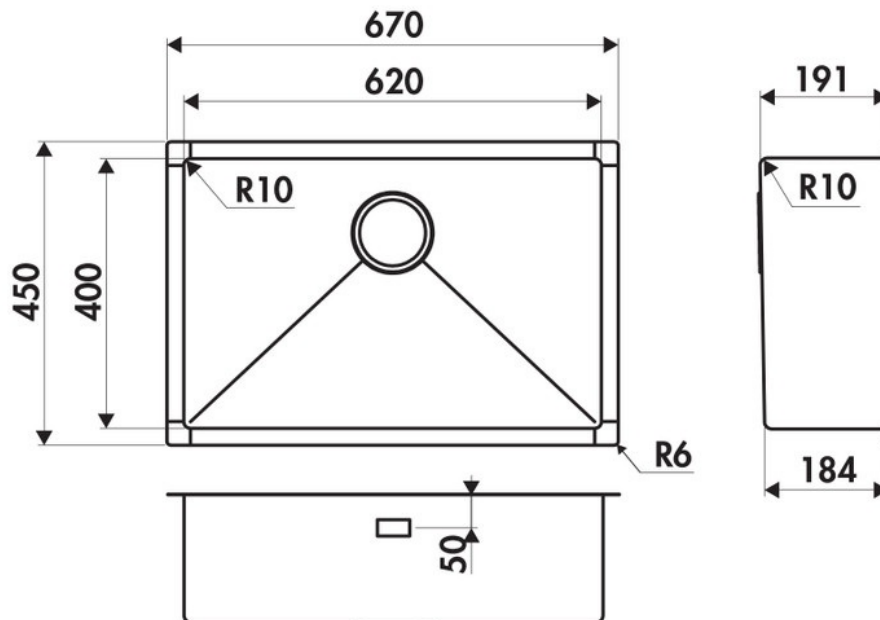

### 📏 Dimensions & Poids

Largeur (en mm)	670
Profondeur (en mm)	450
Dimension mini sous-évier (en mm)	800
Largeur encastrement (en mm)	620
Profondeur encastrement (en mm)	400
Largeur cuve (en mm)	620
Profondeur cuve (en mm)	400
Hauteur cuve (en mm)	191
Diamètre bonde cuve (en mm)	90

## ⓘ Informations complémentaires

Type de cuve	Sous-plan
Nombre de bacs	1 grand bac
Type vidage	Automatique tirette laiton chromée
Trop plein	Oui
Montage robinetterie sur évier	Non
Norme	EN13310
Code EAN	3537390367460
Marque	Luisina