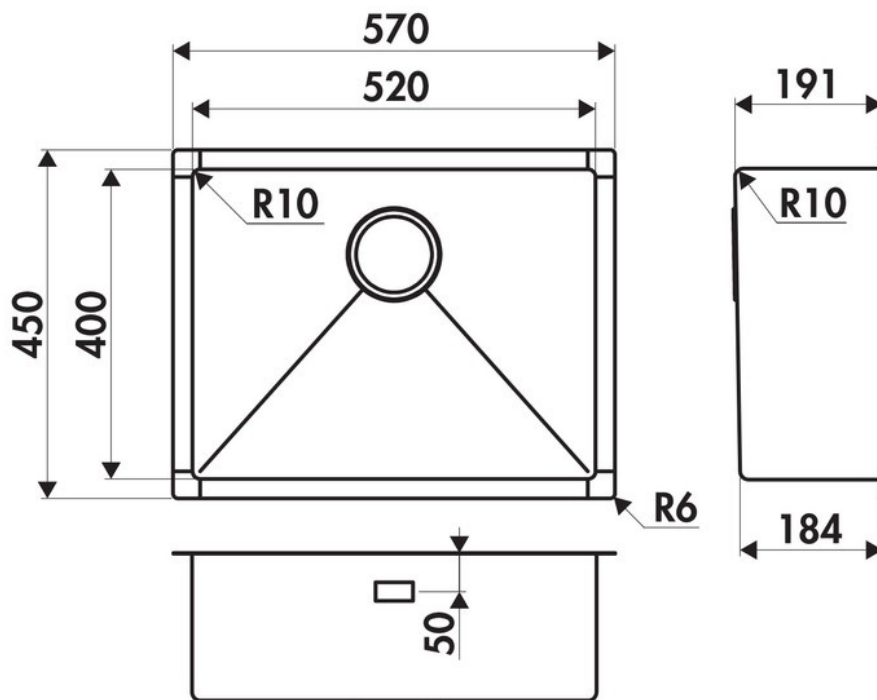

Trop plein

Oui

Montage robinetterie sur évier

Non

Norme

EN13310

Code EAN

3537390368559

Marque

Luisina

luisina
DESIGN

La Boisinière - 35530 Servon-sur-Vilaine

Tél : 02 99 00 24 24

SIRET 31828963400038 - RCS Rennes B 318 289 634 - TVA FR41318289634

SCD LUISINA © 1989-2024