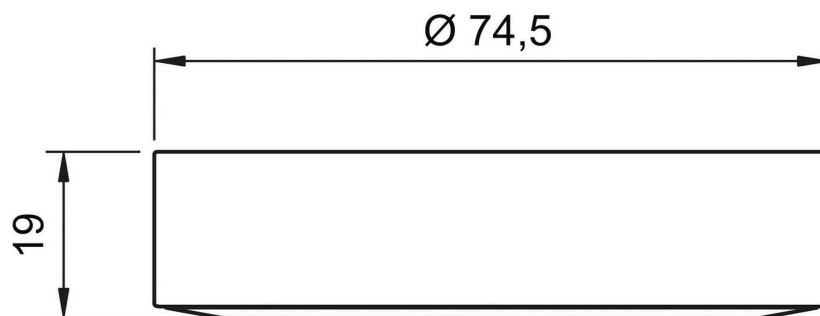

Scannez-moi pour
retrouver la fiche produit !

Spécifications techniques

Matériau & Coloris

Couleur Noir

Dimensions & Poids

Longueur (en mm) Ø74,5

Hauteur (en mm) 19

Longueur câble (en mm) 2000

Poids net (en kg) 0.12

Informations complémentaires

Installation À poser

Source lumineuse Leds

Type lumière Du jour

Tension (volt)	12
Puissance (watt)	3
Efficiencce (lm/W)	100
Température Kelvin (°K)	4500
Classe de protection	3
Indice de protection	IP20
Fixations	Vis incluses
Code EAN	3537390672403
Nouveautés	Oui