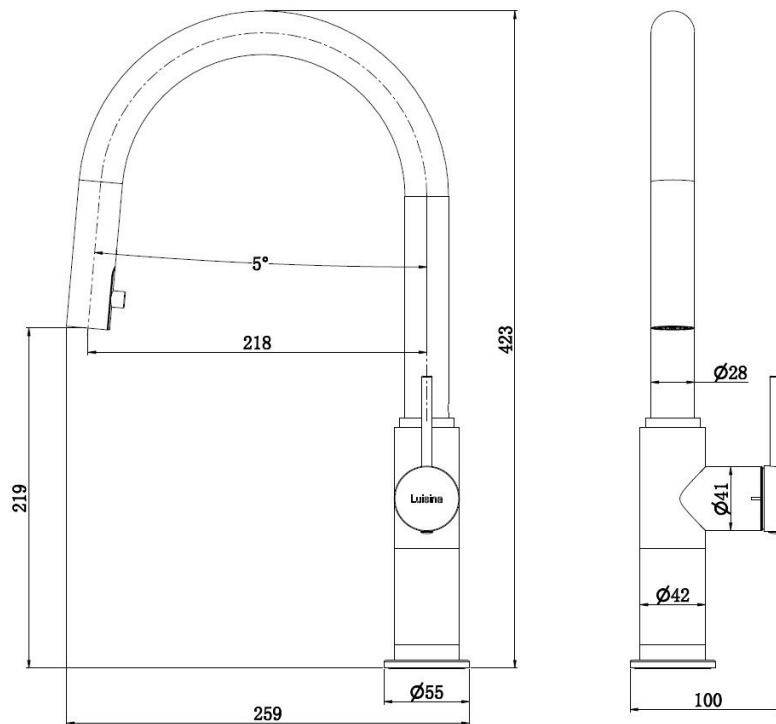

Spécifications techniques

Matériau & Coloris

Matériau	Laiton
Couleur	Chromé

Dimensions & Poids

Hauteur (en mm)	423
Hauteur sous bec (en mm)	219
Longueur de bec (en mm)	218
Diamètre base (en mm)	55
Perçage (en mm)	35

Informations complémentaires

Type de modèle	Mitigeur
----------------	----------

Type de bec	Bec pivotant
Douchette	Douchette extractible double jet
Mécanisme	Cartouche à disque céramique
Raccordement	Flexible 3/8
Degré de rotation (°)	360
Débit à 3 bars(L/mn)	7.7
Norme	ACS
Nouveautés	Oui
Code EAN	3537390725376