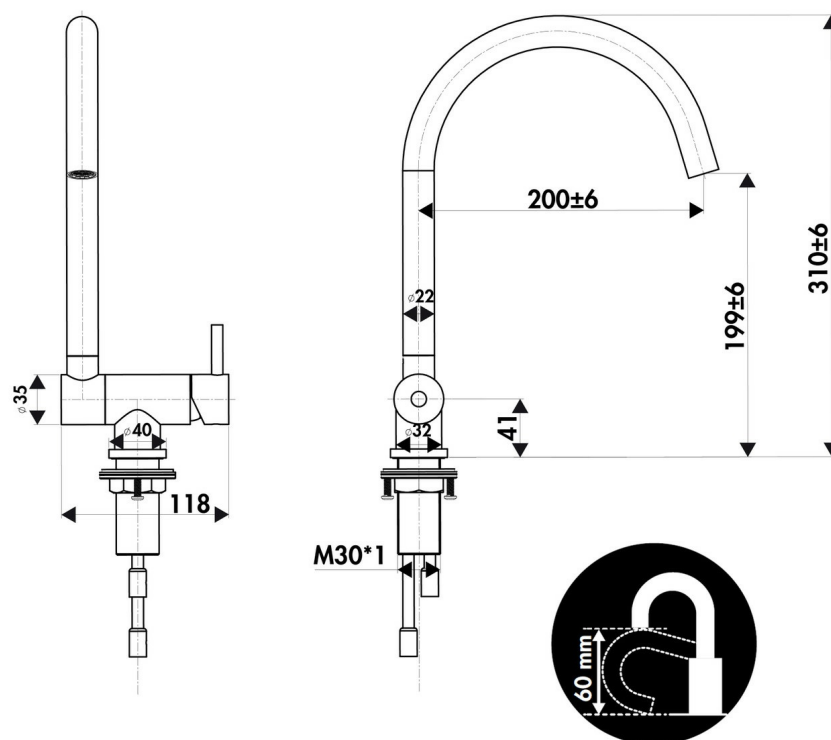

RC316094

RC316094

Mitigeur de cuisine Luisina, bec pivotant et rabattable inox massif PVD cuivré

Mitigeur avec cartouche céramique, débit à 7,1L/mn à 3 bars. Flexibles fixes. Mousseur Néoperl éco inclus. Ce mitigeur basculant vous fait profiter d'une faible hauteur de 60 mm une fois basculé, appréciable notamment pour une ouverture de fenêtre.

Scannez-moi pour
retrouver la fiche produit !

Spécifications techniques

Matériau & Coloris

Matériau Inox massif avec finition PVD

Couleur Cuivre

Dimensions & Poids

Hauteur (en mm) 310 - 60

Hauteur sous bec (en mm) 199

Longueur de bec (en mm) 200

Diamètre base (en mm) 40

Perçage (en mm) 35

Informations complémentaires

Type de modèle Mitigeur

Type de bec	Solution sous fenêtre
Douchette	Sans douchette
Mécanisme	Cartouche à disque céramique
Raccordement	Flexible 3/8
Degré de rotation (°)	360
Débit à 3 bars(L/mn)	7.1
Norme	ACS
Code EAN	3537390668253