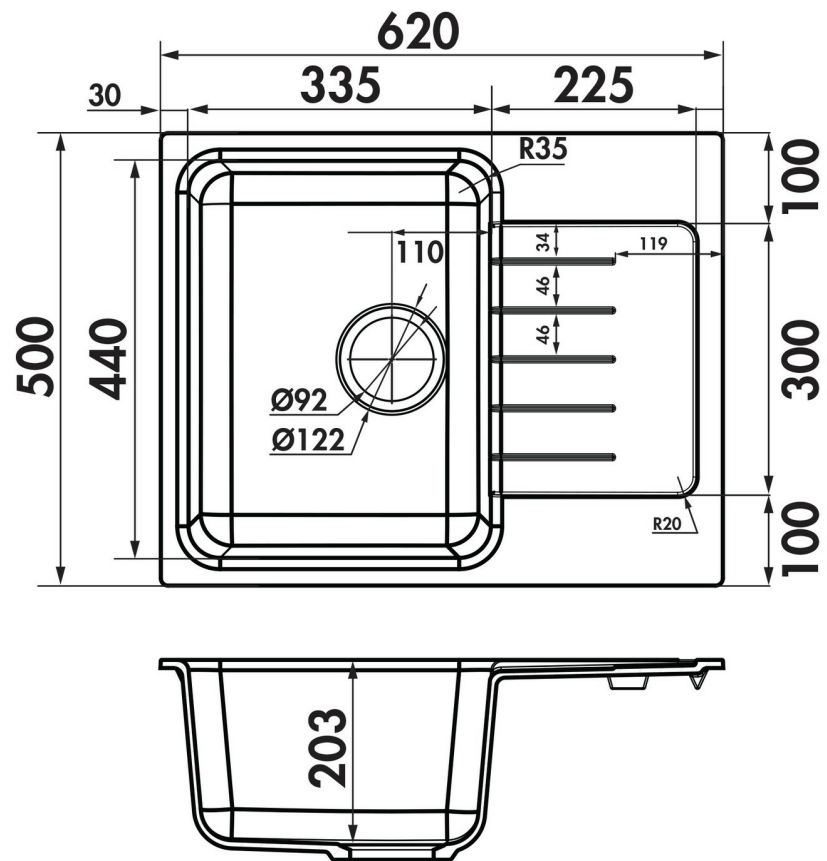

Dolce Alpina

EV032B06S01

Evier à encastrer Luisina 1 petit bac, 1 petit égouttoir coloris Alpina

Evier à encastrer Luisigranit avec vidage manuel chromé.

Scannez-moi pour
retrouver la fiche produit !

Spécifications techniques

Matériau & Coloris

Matériau	Luisigranit
Couleur	Blanc
Couleur évier	Alpina

Dimensions & Poids

Largeur (en mm)	620
Profondeur (en mm)	500
Dimension sous meuble (en mm)	450
Largeur encastrement (en mm)	600
Profondeur encastrement (en mm)	480
Largeur cuve (en mm)	335
Profondeur cuve (en mm)	440

Hauteur cuve (en mm)	203
Diamètre bonde cuve (en mm)	92
Rayon angle (en mm)	35
Largeur cuve principale (en mm)	335

Informations complémentaires

Type d'évier	À encastrer
Nombre de bacs	1 bac
Type vidage	Manuel chromé
Trop plein	Non
Montage robinetterie sur évier	Non
Positionnement égouttoir	Réversible
Norme	EN13310
Code EAN	3537390672113
Nouveautés	Oui
Marque	Luisina