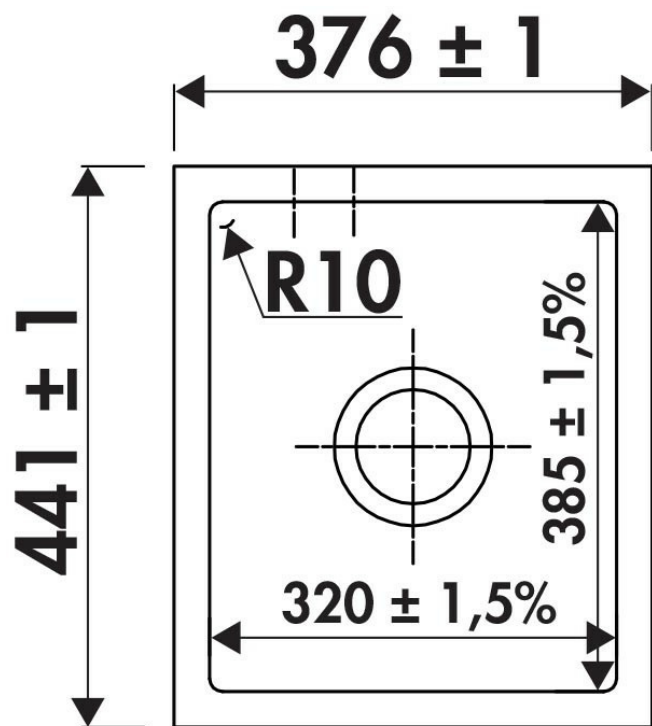

## Spécifications techniques

### Dimensions & Poids

Largeur (en mm)	376
Profondeur (en mm)	441
Dimension sous meuble (en mm)	450
Largeur encastrement (en mm)	310
Profondeur encastrement (en mm)	375
Largeur cuve (en mm)	320
Profondeur cuve (en mm)	385
Hauteur cuve (en mm)	195

Diamètre bonde cuve (en mm)	90
Rayon angle (en mm)	10
Largeur cuve principale (en mm)	320

## Informations complémentaires

Type de cuve	Sous-plan
Nombre de bacs	1 bac
Type vidage	Manuel chromé
Trop plein	Oui
Montage robinetterie sur évier	Non
Norme	EN13310
Code EAN	3537390726151
Nouveautés	Oui
Marque	Luisina