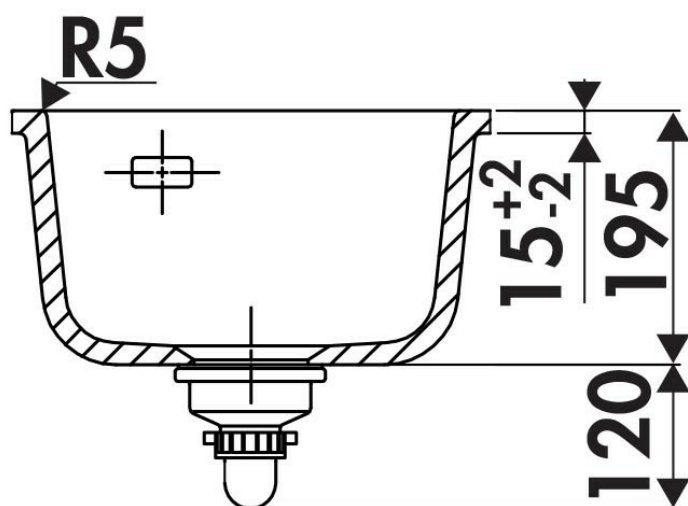

### Dimensions & Poids

Largeur (en mm)	376
Profondeur (en mm)	441
Dimension sous meuble (en mm)	450
Largeur encastrement (en mm)	310
Profondeur encastrement (en mm)	375
Largeur cuve (en mm)	320
Profondeur cuve (en mm)	385
Hauteur cuve (en mm)	195

Diamètre bonde cuve (en mm)	90
Rayon angle (en mm)	10
Largeur cuve principale (en mm)	320

## Informations complémentaires

Type de cuve	Sous-plan
Nombre de bacs	1 bac
Type vidage	Manuel chromé
Trop plein	Oui
Montage robinetterie sur évier	Non
Norme	EN13310
Code EAN	3537390726151
Nouveautés	Oui
Marque	Luisina