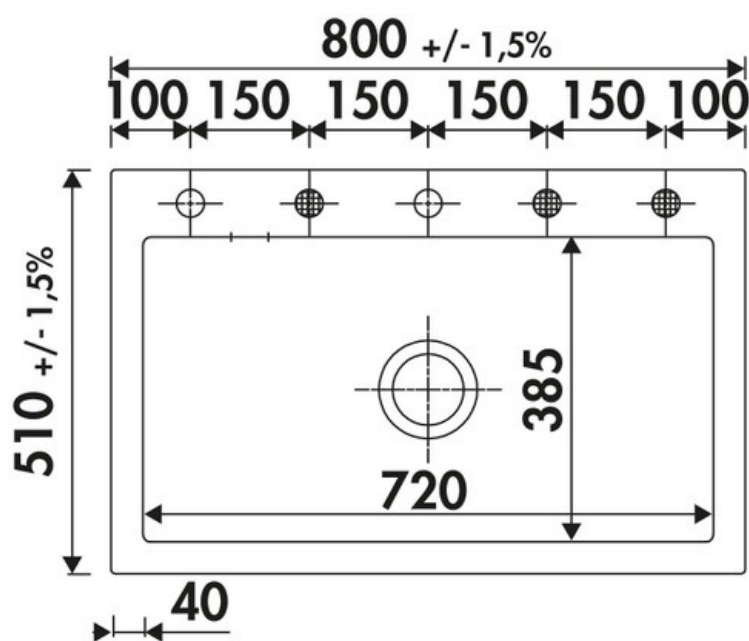

## Spécifications techniques

### Dimensions & Poids

Largeur (en mm)	800
Profondeur (en mm)	510
Dimension mini sous-évier (en mm)	800
Largeur encastrement (en mm)	770
Profondeur encastrement (en mm)	480
Largeur cuve (en mm)	720
Profondeur cuve (en mm)	385
Hauteur cuve (en mm)	200
Diamètre bonde cuve (en mm)	90
Rayon angle (en mm)	5

**i Informations complémentaires**

Type de cuve	À encastrer
Nombre de bacs	1 grand bac
Type vidage	Automatique chromé
Trop plein	Oui
Montage robinetterie sur évier	Oui
Nombre trous prépercés par côté	5
Norme	EN13310
Code EAN	3537390516387
Marque	Luisina