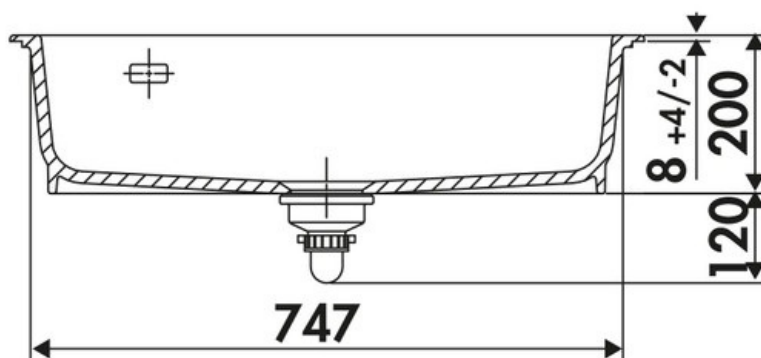

### Dimensions & Poids

Largeur (en mm)	800
Profondeur (en mm)	510
Dimension mini sous-évier (en mm)	800
Largeur encastrement (en mm)	770
Profondeur encastrement (en mm)	480
Largeur cuve (en mm)	720
Profondeur cuve (en mm)	385
Hauteur cuve (en mm)	200
Diamètre bonde cuve (en mm)	90
Rayon angle (en mm)	5

**i Informations complémentaires**

Type de cuve	À encastrer
Nombre de bacs	1 grand bac
Type vidage	Automatique chromé
Trop plein	Oui
Montage robinetterie sur évier	Oui
Nombre trous prépercés par côté	5
Norme	EN13310
Code EAN	3537390516387
Marque	Luisina