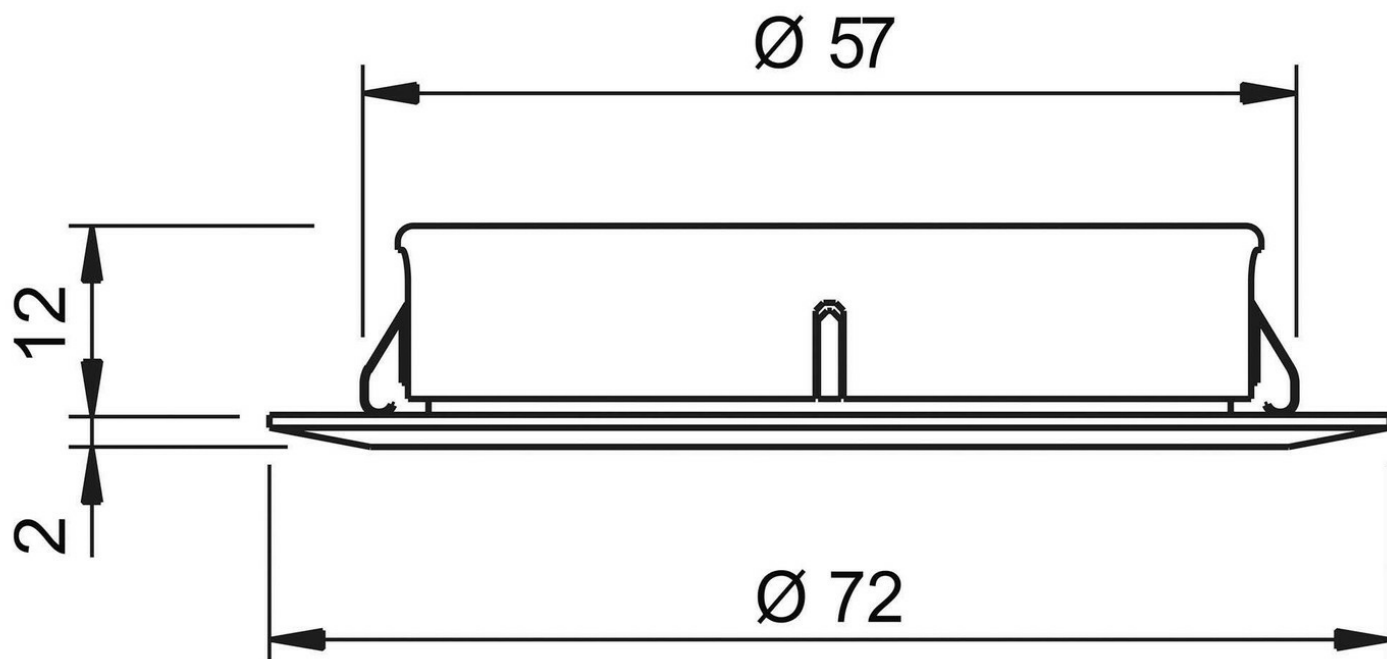

Spécifications techniques

Matériau & Coloris

Couleur Aluminium

Dimensions & Poids

Longueur (en mm)	Ø72
Hauteur (en mm)	14
Épaisseur (en mm)	2
Longueur câble (en mm)	2000
Poids net (en kg)	0.3

Informations complémentaires

Installation	À encastrer
Source lumineuse	Leds
Type lumière	Du jour
Tension (volt)	12
Puissance (watt)	3
Efficacité (lm/W)	100
Température Kelvin (°K)	4500
Classe de protection	3
Indice de protection	IP20
Fixations	Vis incluses
Code EAN	3537390403861