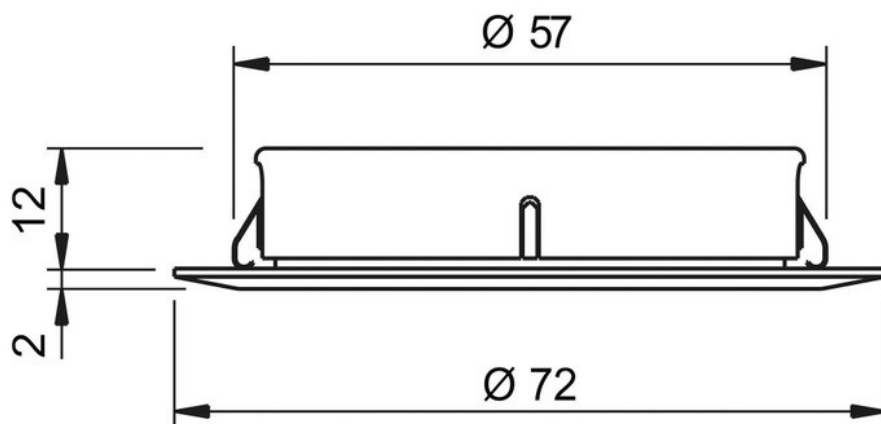

Spécifications techniques

Matériau & Coloris

Couleur Aluminium

Dimensions & Poids

Longueur (en mm) Ø72

Hauteur (en mm) 14

Epaisseur (en mm) 2

Longueur câble (en mm) 2000

Poids net (en kg) 0.3

Informations complémentaires

Installation À encastrer

Source lumineuse Leds

Type lumière Du jour

Tension (volt) 12

Puissance (watt) 3

Efficiency (lm/w) 130

Température Kelvin (°K)	4300
Classe de protection	3
Indice de protection	IP20
Fixations	Vis incluses
Code EAN	3537390403861

luisina
DESIGN

La Boisinière - 35530 Servon-sur-Vilaine

Tél : 02 99 00 24 24

SIRET 31828963400038 - RCS Rennes B 318 289 634 - TVA FR41318289634