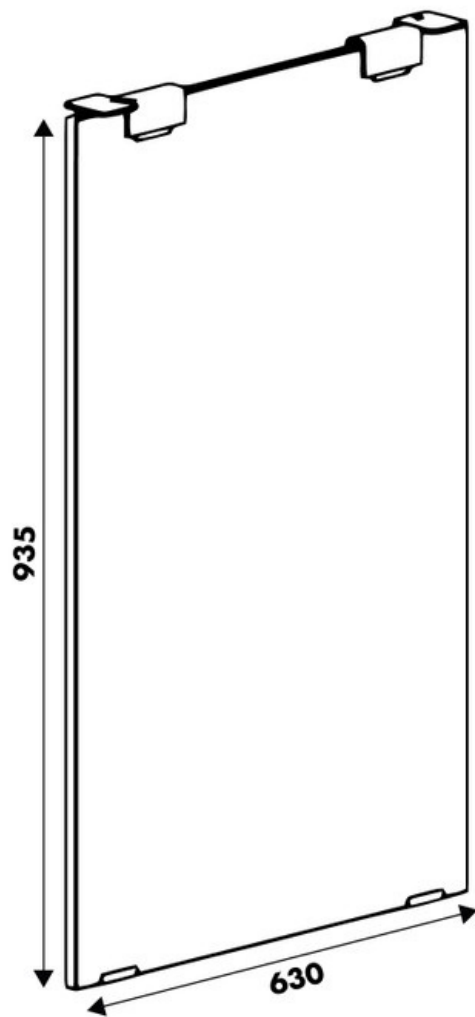

Pied Colas verre hauteur plan 935 mm

36015

Merci de noter qu'après validation de votre commande, ce produit configurable et sur commande ne peut être annulé ou modifié.

Scannez-moi pour
retrouver la fiche produit !

Spécifications techniques

Matériau & Coloris

Matériau	Verre
Couleur	Transparent

Dimensions & Poids

Largeur (en mm)	630
Hauteur (en mm)	935
Poids net (en kg)	25

Informations complémentaires

Forme	Rectangulaire
Solidité	Verre trempé de 15 mm d'épaisseur
Fixations	Acier epoxy graphite avec vis (non incluses)
Code EAN	8431563360157