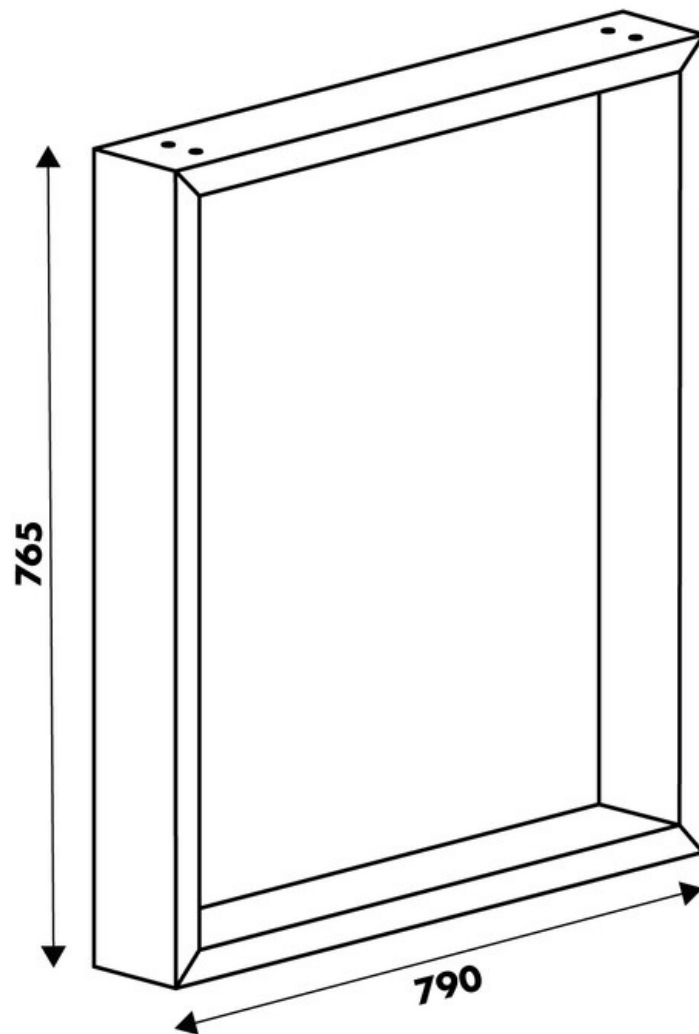

Pied Stef Graphite hauteur table 765 mm

35950

Merci de noter qu'après validation de votre commande, ce produit configurable et sur commande ne peut être annulé ou modifié.

Scannez-moi pour
retrouver la fiche produit !

Spécifications techniques

Matériau & Coloris

Matériau	Acier
Couleur	Graphite

Dimensions & Poids

Largeur (en mm)	790
Hauteur (en mm)	765
Dimension pied (en mm)	25 x 84

Informations complémentaires

Forme	Rectangulaire
Charge supportée par pied (en kg)	80
Fixations	Vis (non incluses)