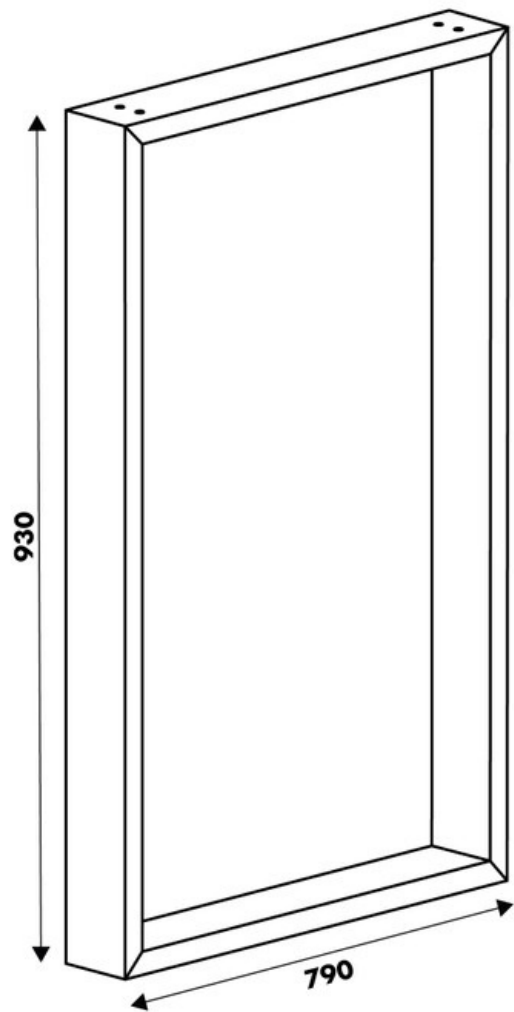

Pied Stef Aluminium hauteur plan 930 mm

36287

Merci de noter qu'après validation de votre commande, ce produit configurable et sur commande ne peut être annulé ou modifié.

Scannez-moi pour
retrouver la fiche produit !

Spécifications techniques

Matériau & Coloris

Matériau	Acier
Couleur	Aluminium

Dimensions & Poids

Largeur (en mm)	790
Hauteur (en mm)	930
Dimension pied (en mm)	25 x 84
Poids net (en kg)	6.05

Informations complémentaires

Forme	Rectangulaire
Charge supportée par pied (en kg)	80
Fixations	Vis (non incluses)
Code EAN	8431563362878

luisina
DESIGN

La Boisinière - 35530 Servon-sur-Vilaine

Tél : 02 99 00 24 24

SIRET 31828963400038 - RCS Rennes B 318 289 634 - TVA FR41318289634