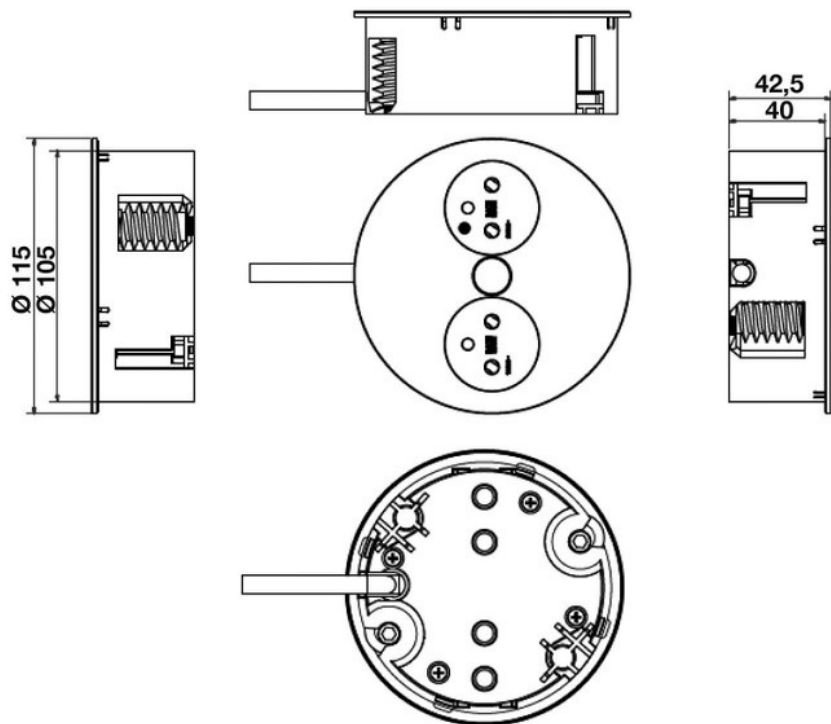

Gemmo Inox

ZEN 2PAE 057

Scannez-moi pour
retrouver la fiche produit !

Spécifications techniques

Matériau & Coloris

Couleur Inox

Dimensions & Poids

Longueur (en mm) Ø115

Hauteur (en mm) 42.5

Epaisseur (en mm) 2.5

Longueur câble (en mm) 2000

Dimensions perçage (en mm) Ø105

Poids net (en kg) 0.64

Informations complémentaires

Installation À encastrer

Nombre de prises 2

Tension (volt) 230

Intensité (A) 16

Classe de protection 1

Code EAN 4016514063550

luisina
DESIGN

La Boisinière - 35530 Servon-sur-Vilaine

Tél : 02 99 00 24 24

SIRET 31828963400038 - RCS Rennes B 318 289 634 - TVA FR41318289634