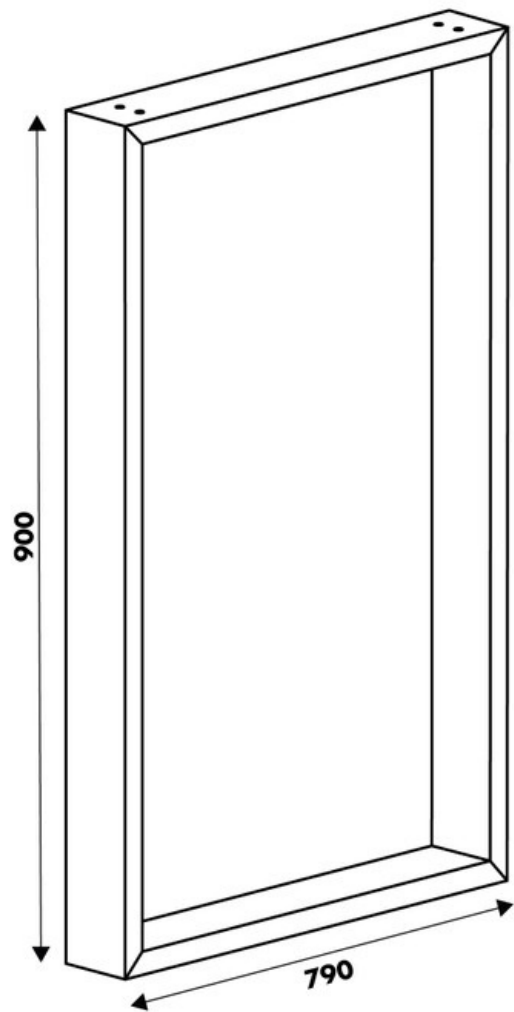

Pied Stef Blanc

hauteur plan 900 mm

36101

Merci de noter qu'après validation de votre commande, ce produit configurable et sur commande ne peut être annulé ou modifié.

Scannez-moi pour retrouver la fiche produit !

Spécifications techniques

Matériau & Coloris

Matériau	Acier
Couleur	Blanc

Dimensions & Poids

Largeur (en mm)	790
Hauteur (en mm)	900
Dimension pied (en mm)	25 x 84
Poids net (en kg)	5.99

Informations complémentaires

Forme	Rectangulaire
Charge supportée par pied (en kg)	80
Fixations	Vis (non incluses)
Code EAN	8431563361017

luisina
DESIGN

La Boisinière - 35530 Servon-sur-Vilaine

Tél : 02 99 00 24 24

SIRET 31828963400038 - RCS Rennes B 318 289 634 - TVA FR41318289634

SCD LUISINA © 1989-2024