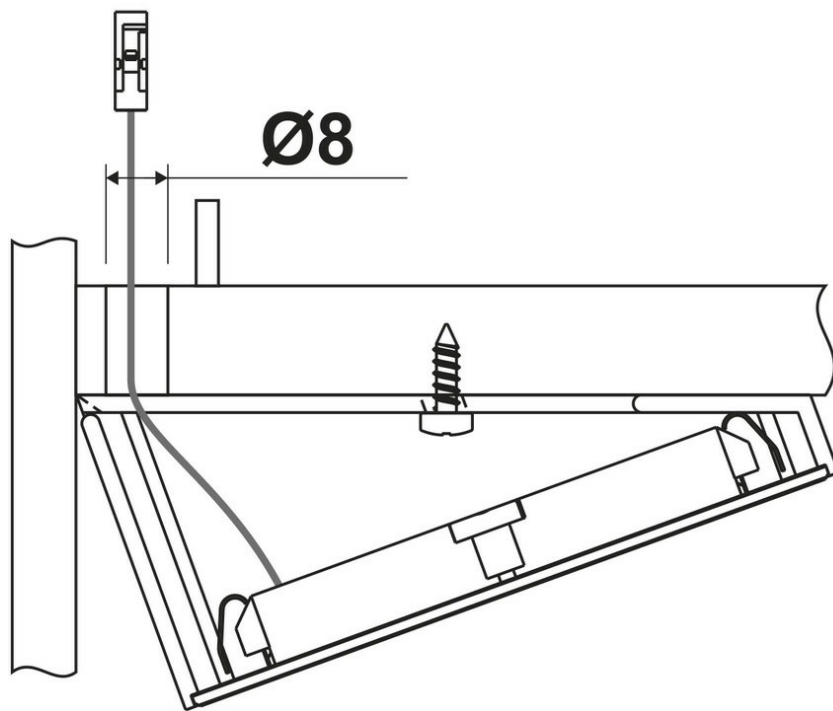

Smooth INCL Blanc mat

ZE1074086

Spot LED 3W à poser + embase inclinée coloris Blanc mat

Spot LED lumière du jour. Nécessite un convertisseur 15W - ZE1003006 - qui permet de brancher jusqu'à 5 spots. Ou un convertisseur 30W - ZE1005006 - qui permet de brancher jusqu'à 10 spots.

Scannez-moi pour
retrouver la fiche produit !

Spécifications techniques

Matériau & Coloris

Couleur Blanc

Dimensions & Poids

Longueur (en mm) Ø70,5

Hauteur (en mm) 32

Longueur câble (en mm) 2000

Poids net (en kg) 0.14

Informations complémentaires

Installation À encastrer

Source lumineuse Leds

Type lumière	Du jour
Tension (volt)	24
Puissance (watt)	3
Efficiéce (lm/W)	65
Température Kelvin (°K)	4000
Classe de protection	3
Indice de protection	IP20
Fixations	Vis
Code EAN	3537390524238