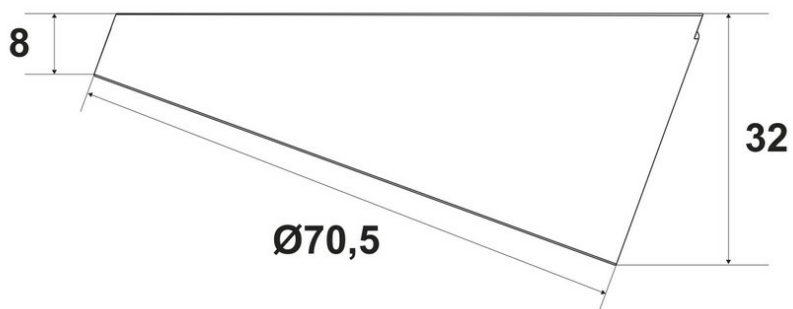

Smooth INCL Blanc mat

ZE1074086

Spot LED 3W à poser + embase inclinée coloris Blanc mat

Spot LED lumière du jour. Nécessite un convertisseur 15W - ZE1003006 - qui permet de brancher jusqu'à 5 spots. Ou un convertisseur 30W - ZE1005006 - qui permet de brancher jusqu'à 10 spots.

Scannez-moi pour
retrouver la fiche produit !

Spécifications techniques

Matériau & Coloris

Couleur Blanc

Dimensions & Poids

Longueur (en mm) Ø70,5

Hauteur (en mm) 32

Longueur câble (en mm) 2000

Poids net (en kg) 0.14

Informations complémentaires

Installation À encastrer

Source lumineuse Leds

Type lumière	Du jour
Tension (volt)	24
Puissance (watt)	3
Efficiéce (lm/W)	65
Température Kelvin (°K)	4000
Classe de protection	3
Indice de protection	IP20
Fixations	Vis
Code EAN	3537390524238