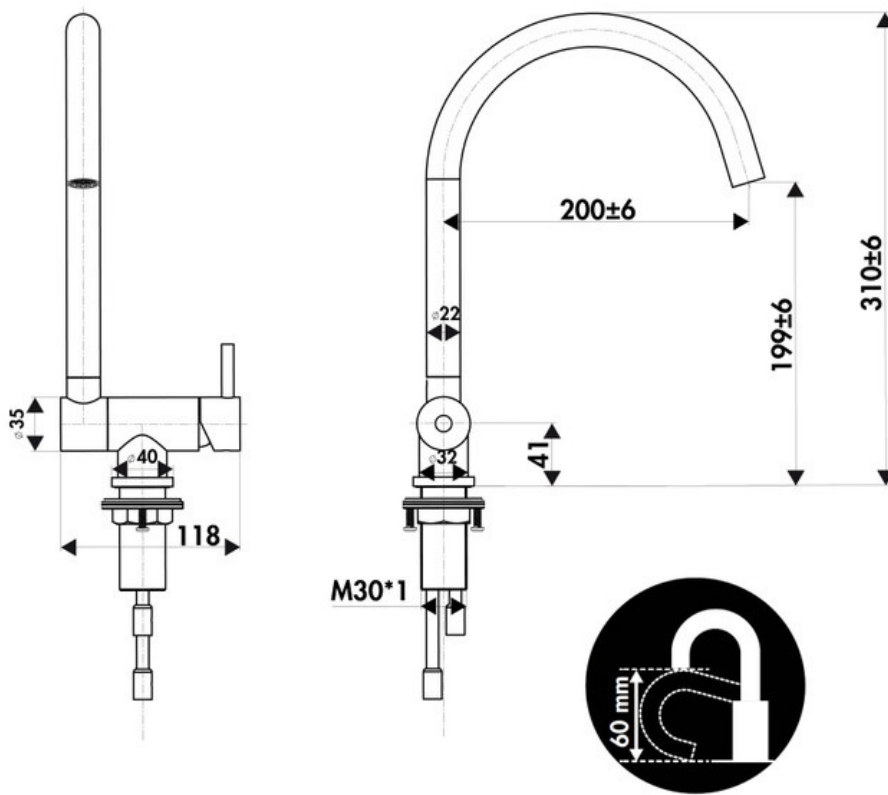

RC316063

RC316063

Mitigeur de cuisine Luisina, bec pivotant et rabattable inox massif PVD noir mat

Mitigeur avec cartouche céramique, débit à 7,1L/mn à 3 bars. Flexibles fixes. Mousseur Néoperl éco inclus. Ce mitigeur basculant vous fait profiter d'une faible hauteur de 60 mm une fois basculé, appréciable notamment pour une ouverture de fenêtre.

Scannez-moi pour retrouver la fiche produit !

Spécifications techniques

Matériau & Coloris

Matériau	Inox massif avec finition PVD
Couleur	Noir

Dimensions & Poids

Hauteur (en mm)	310 - 60
Hauteur sous bec (en mm)	199
Longueur de bec (en mm)	200
Diamètre base (en mm)	40
Perçage (en mm)	35

Informations complémentaires

Type de modèle	Mitigeur
Type de bec	Solution sous fenêtre
Douchette	Sans douchette

Raccordement	Flexible 3/8
Degré de rotation (°)	360
Débit à 3 bars(L/mn)	7.1
Norme	ACS
Code EAN	3537390628059
Nouveautés	Oui