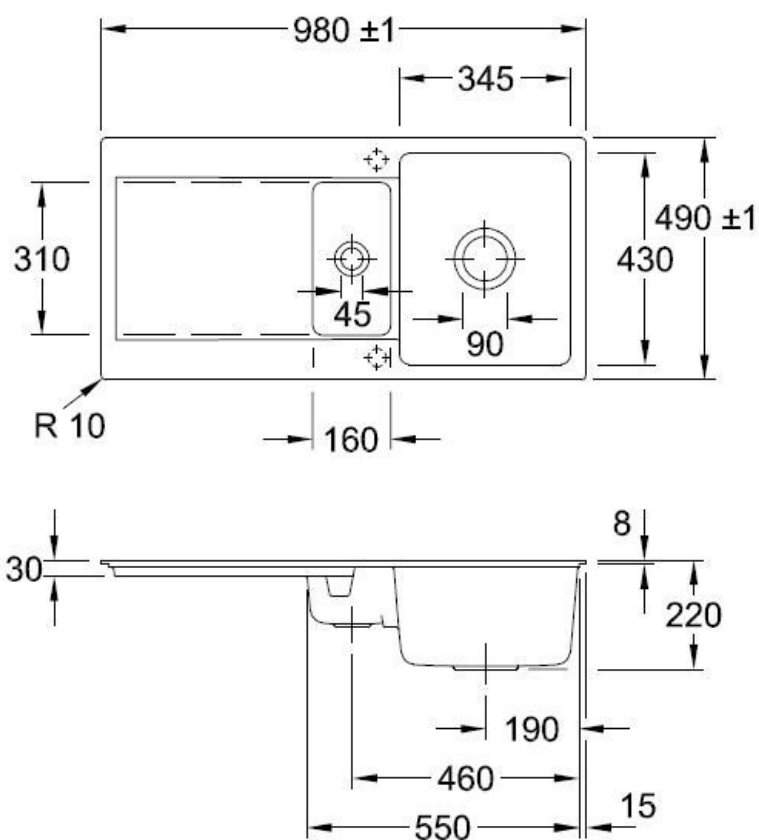

# Siluet R Flat Ebony

EV3337 2F S5

Diamètre de perçage pour la manette de vidage : 35 mm. Evier à fleur Luisiceram avec vidage automatique chromé.

Scannez-moi pour  
retrouver la fiche produit !

## Spécifications techniques

### Dimensions & Poids

Largeur (en mm)	980
Profondeur (en mm)	490
Dimension mini sous-évier (en mm)	600
Largeur cuve 1 (en mm)	345
Profondeur cuve 1 (en mm)	430
Hauteur cuve 1 (en mm)	220
Diamètre bonde cuve 1 (en mm)	90
Largeur cuve 2 (en mm)	160
Profondeur cuve 2 (en mm)	310
Diamètre bonde cuve 2 (en mm)	45

## 📄 Informations complémentaires

Type d'évier	À fleur
Nombre de bacs	1 bac 1/2
Type vidage	Automatique chromé
Trop plein	Oui
Montage robinetterie sur évier	Oui
Positionnement égouttoir	Réversible
Nombre trous prépercés par côté	2
Nombre d'égouttoirs	1
Norme	EN13310
Code EAN	3537390452760
Marque	Villeroy & Boch