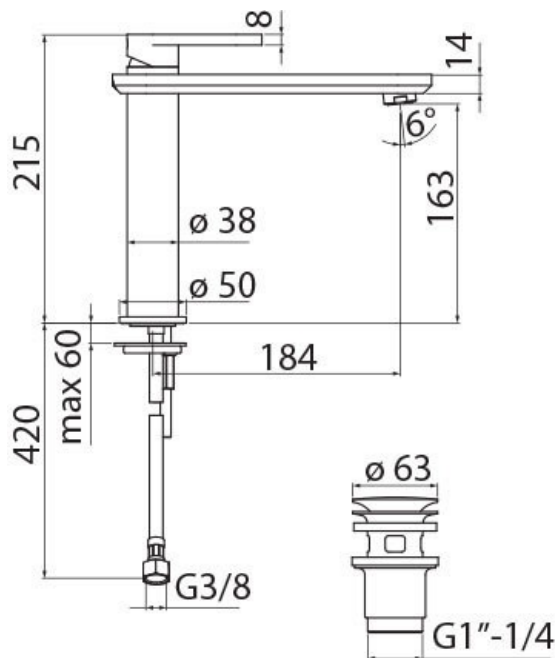

# Mitigeur Dress

DS6158/2006

Mitigeur hauteur 215 mm avec vidage laiton clic-clac et équipé d'un limiteur de débit à 50%.

Scannez-moi pour  
retrouver la fiche produit !

### Dimensions & Poids

Hauteur (en mm)	215
Hauteur sous bec (en mm)	163
Longueur de bec (en mm)	184
Diamètre base (en mm)	Ø 50
Poids net (en kg)	2.5

Oui

Vidage

Vidage 1 1/4" clic-clac

Raccordement

Flexibles inox Ø 3/8"

Code EAN

8018014984584

luisina  
DESIGN