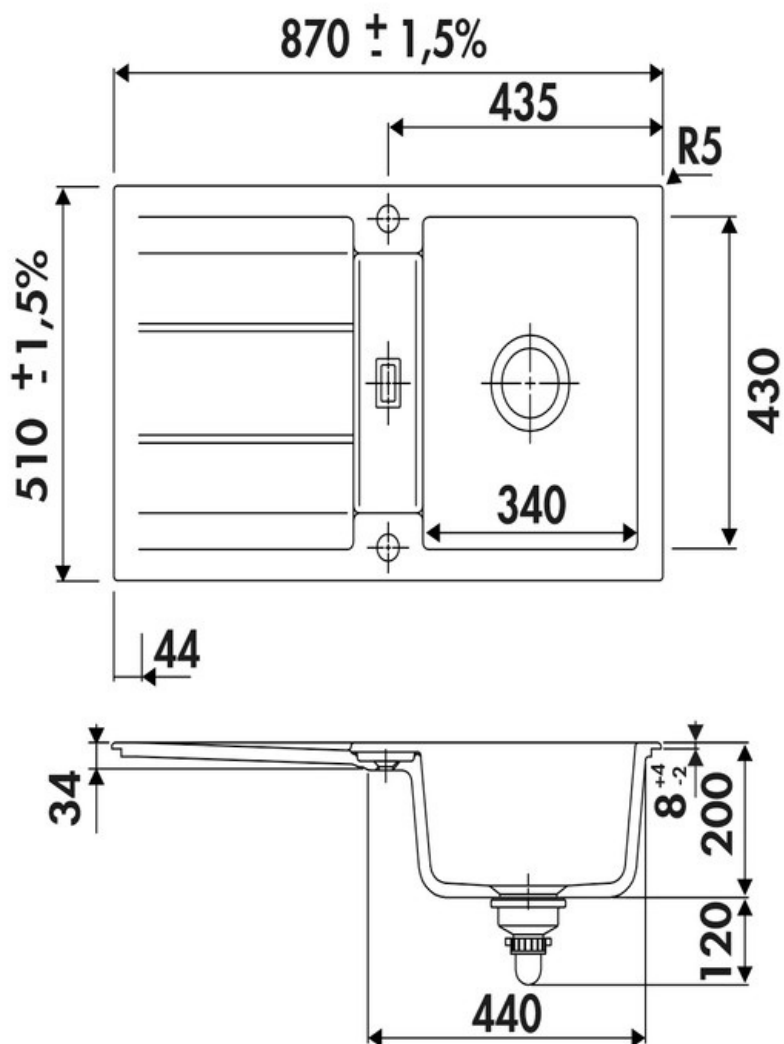

Matériau & Coloris

Matériau	Luisiceram
Couleur	Noir
Couleur évier	Nigra

Dimensions & Poids

Largeur (en mm)	870
Profondeur (en mm)	510
Dimension mini sous-évier (en mm)	500
Largeur encastrement (en mm)	840
Profondeur encastrement (en mm)	480
Largeur cuve (en mm)	340
Profondeur cuve (en mm)	430
Hauteur cuve (en mm)	200
Diamètre bonde cuve (en mm)	90
Poids net (en kg)	27

Oui

Montage robinetterie sur évier

Oui

Positionnement égouttoir

Réversible

Nombre trous prépercés par côté

1

Nombre d'égouttoirs

1

Norme

EN13310

Code EAN

3537390190051

Marque

Luisina

luisina
DESIGN