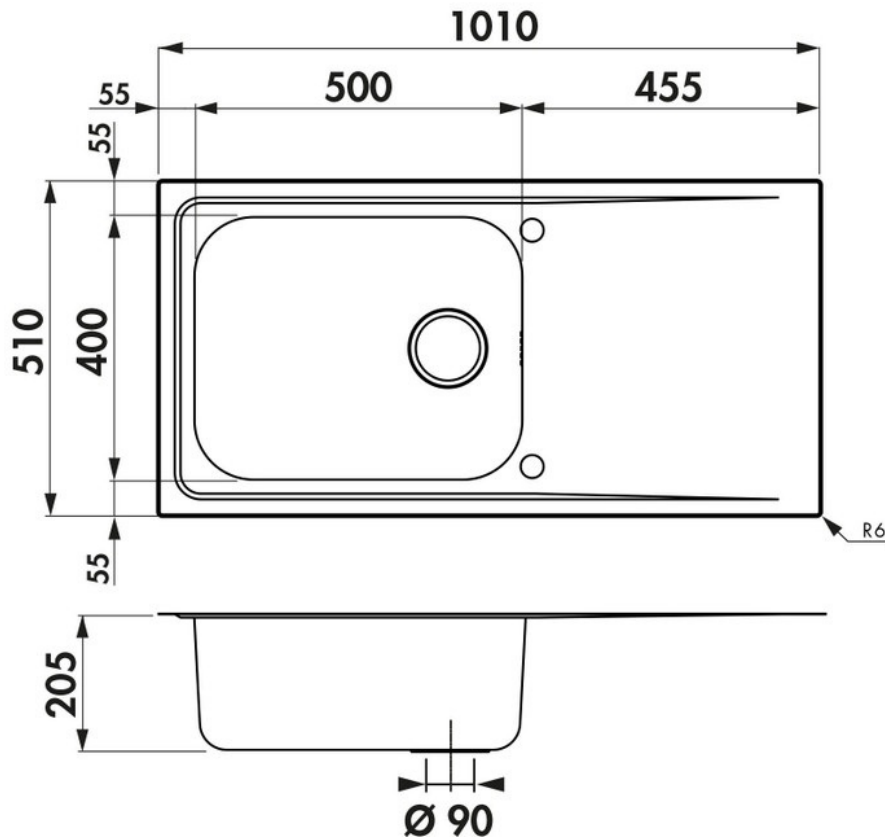

Fagotto Inox mini-structure

EV58011 IMS

Diamètre de perçage pour la manette de vidage : 35 mm. Evier à encastrer Luisinox avec vidage automatique chromé.

Scannez-moi pour retrouver la fiche produit !

Spécifications techniques

Matériau & Coloris

Matériau	Luisinox
Couleur	Inox mini-structure
Couleur évier	Inox mini-structure

Dimensions & Poids

Largeur (en mm)	1010
Profondeur (en mm)	510
Dimension mini sous-évier (en mm)	800
Largeur encastrement (en mm)	990
Profondeur encastrement (en mm)	490
Largeur cuve (en mm)	500
Profondeur cuve (en mm)	400
Hauteur cuve (en mm)	205
Diamètre bonde cuve (en mm)	90

Rayon angle (en mm) 80

Poids net (en kg) 7.8

📄 Informations complémentaires

Type d'évier À encastrer

Nombre de bacs 1 grand bac

Type vidage Automatique chromé

Trop plein Oui

Montage robinetterie sur évier Oui

Positionnement égouttoir Réversible

Nombre trous prépercés par côté 1

Nombre d'égouttoirs 1

Norme EN13310

Code EAN 3537390308951

Marque Luisina

luisina
DESIGN

La Boisinière - 35530 Servon-sur-Vilaine