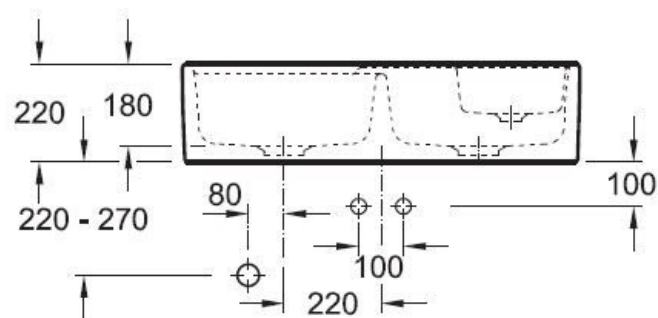

Matériau & Coloris

Matériau	Luisiceram
Couleur	Noir
Couleur évier	Ebony

Dimensions & Poids

Largeur (en mm)	895
Profondeur (en mm)	630
Dimension mini sous-évier (en mm)	900
Largeur cuve 1 (en mm)	425
Profondeur cuve 1 (en mm)	420
Hauteur cuve 1 (en mm)	180
Diamètre bonde cuve 1 (en mm)	90
Largeur cuve 2 (en mm)	425
Profondeur cuve 2 (en mm)	355
Hauteur cuve 2 (en mm)	180

Positionnement égouttoir Gauche

Nombre trous prépercés par côté 2

Nombre d'égouttoirs 1

Norme EN13310

Code EAN 4022693445537

Marque Villeroy & Boch

La Boisinière - 35530 Servon-sur-Vilaine

Tél : 02 99 00 24 24