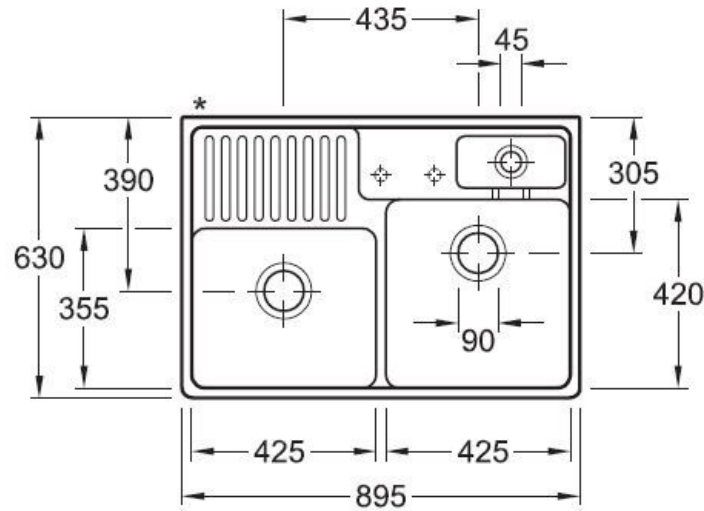

Matériau & Coloris

Matériau	Luisiceram
Couleur	Noir
Couleur évier	Ebony

Dimensions & Poids

Largeur (en mm)	895
Profondeur (en mm)	630
Dimension mini sous-évier (en mm)	900
Largeur cuve 1 (en mm)	425
Profondeur cuve 1 (en mm)	420
Hauteur cuve 1 (en mm)	180
Diamètre bonde cuve 1 (en mm)	90
Largeur cuve 2 (en mm)	425
Profondeur cuve 2 (en mm)	355
Hauteur cuve 2 (en mm)	180

Positionnement égouttoir Gauche

Nombre trous prépercés par côté 2

Nombre d'égouttoirs 1

Norme EN13310

Code EAN 4022693445537

Marque Villeroy & Boch

La Boisinière - 35530 Servon-sur-Vilaine

Tél : 02 99 00 24 24