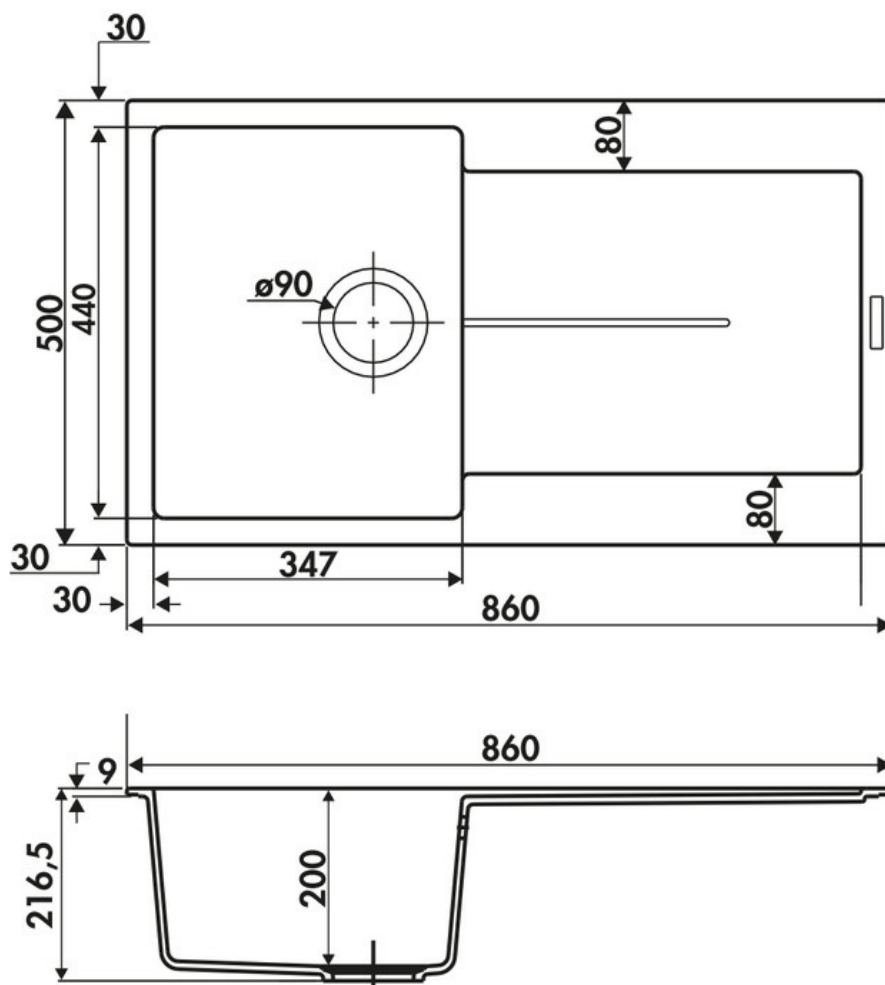

# Tam Tam Full Black

EV8501 219

Diamètre de perçage pour la manette de vidage : 35 mm. Evier à encastrer Luisigranit avec vidage automatique gain de place.

Scannez-moi pour retrouver la fiche produit !

## Spécifications techniques

### Dimensions & Poids

Largeur (en mm)	860
Profondeur (en mm)	500
Dimension mini sous-évier (en mm)	500
Largeur encastrement (en mm)	840
Profondeur encastrement (en mm)	480
Largeur cuve (en mm)	347
Profondeur cuve (en mm)	440
Hauteur cuve (en mm)	200
Diamètre bonde cuve (en mm)	90
Rayon angle (en mm)	10

**i Informations complémentaires**

Type d'évier	À encastrer
Nombre de bacs	1 bac
Type vidage	Automatique gain de place
Trop plein	Oui
Montage robinetterie sur évier	Oui
Positionnement égouttoir	Réversible
Nombre trous prépercés par côté	1
Nombre d'égouttoirs	1
Norme	EN13310
Code EAN	3537390261799
Marque	Luisina