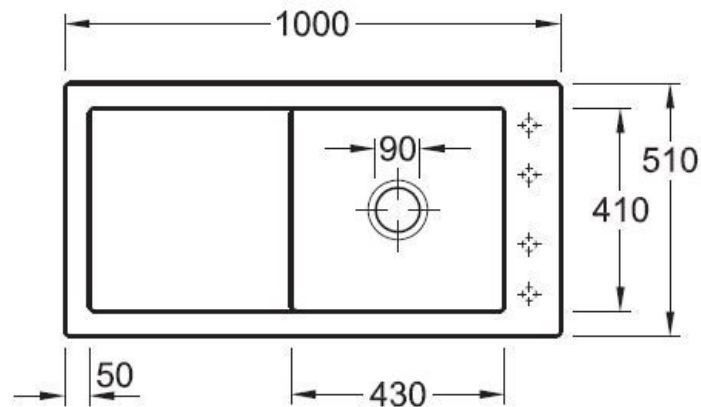

Matériau & Coloris

| | |
|---------------|------------|
| Matériau | Luisiceram |
| Couleur | Noir |
| Couleur évier | Chromit |

Dimensions & Poids

| | |
|-----------------------------------|------|
| Largeur (en mm) | 1000 |
| Profondeur (en mm) | 510 |
| Dimension mini sous-évier (en mm) | 600 |
| Largeur encastrement (en mm) | 970 |
| Profondeur encastrement (en mm) | 480 |
| Largeur cuve (en mm) | 430 |
| Profondeur cuve (en mm) | 410 |
| Hauteur cuve (en mm) | 220 |
| Diamètre bonde cuve (en mm) | 90 |
| Poids net (en kg) | 25.5 |

Oui

Montage robinetterie sur évier

Oui

Positionnement égouttoir

Réversible

Nombre trous prépercés par côté

4

Nombre d'égouttoirs

1

Norme

EN13310

Code EAN

4047289855187

Marque

Villeroy & Boch

luisina
DESIGN