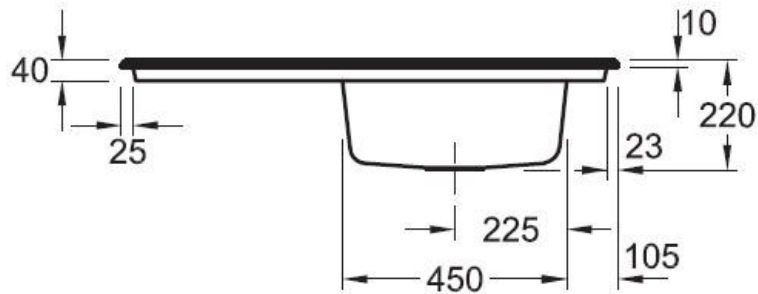

Matériau & Coloris

| | |
|---------------|------------|
| Matériau | Luisiceram |
| Couleur | Noir |
| Couleur évier | Chromit |

Dimensions & Poids

| | |
|-----------------------------------|------|
| Largeur (en mm) | 1000 |
| Profondeur (en mm) | 510 |
| Dimension mini sous-évier (en mm) | 600 |
| Largeur encastrement (en mm) | 970 |
| Profondeur encastrement (en mm) | 480 |
| Largeur cuve (en mm) | 430 |
| Profondeur cuve (en mm) | 410 |
| Hauteur cuve (en mm) | 220 |
| Diamètre bonde cuve (en mm) | 90 |
| Poids net (en kg) | 25.5 |

Oui

Montage robinetterie sur évier

Oui

Positionnement égouttoir

Réversible

Nombre trous prépercés par côté

4

Nombre d'égouttoirs

1

Norme

EN13310

Code EAN

4047289855187

Marque

Villeroy & Boch

luisina
DESIGN