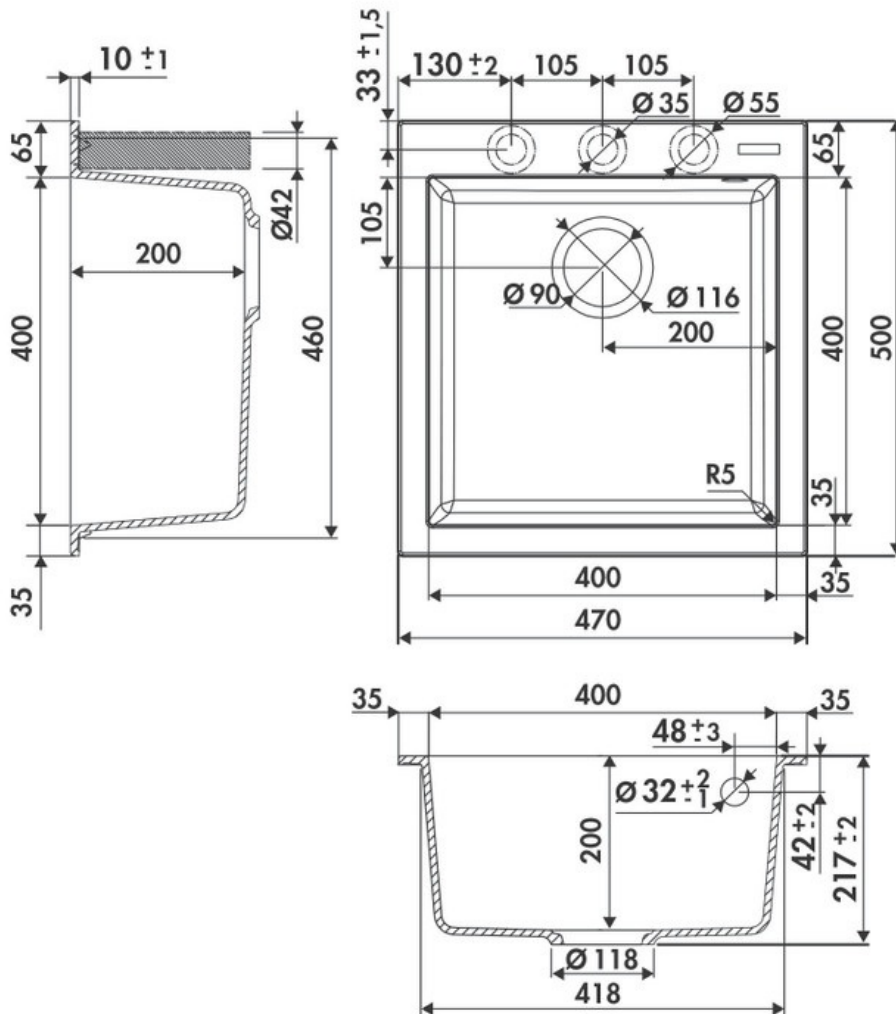

Type de cuve

À encastrer

Nombre de bacs

1 bac

Type vidage

Automatique chromé

Trop plein

Oui

Montage robinetterie sur évier

Oui

Positionnement égouttoir

Sans

Nombre trous prépercés par côté

3

Norme

ENI3310

Code EAN

3537390517308

Marque

Luisina

luisina
DESIGN

La Boisinière - 35530 Servon-sur-Vilaine

Tél : 02 99 00 24 24

SIRET 31828963400038 - RCS Rennes B 318 289 634 - TVA FR41318289634

SCD LUISINA © 1989-2024