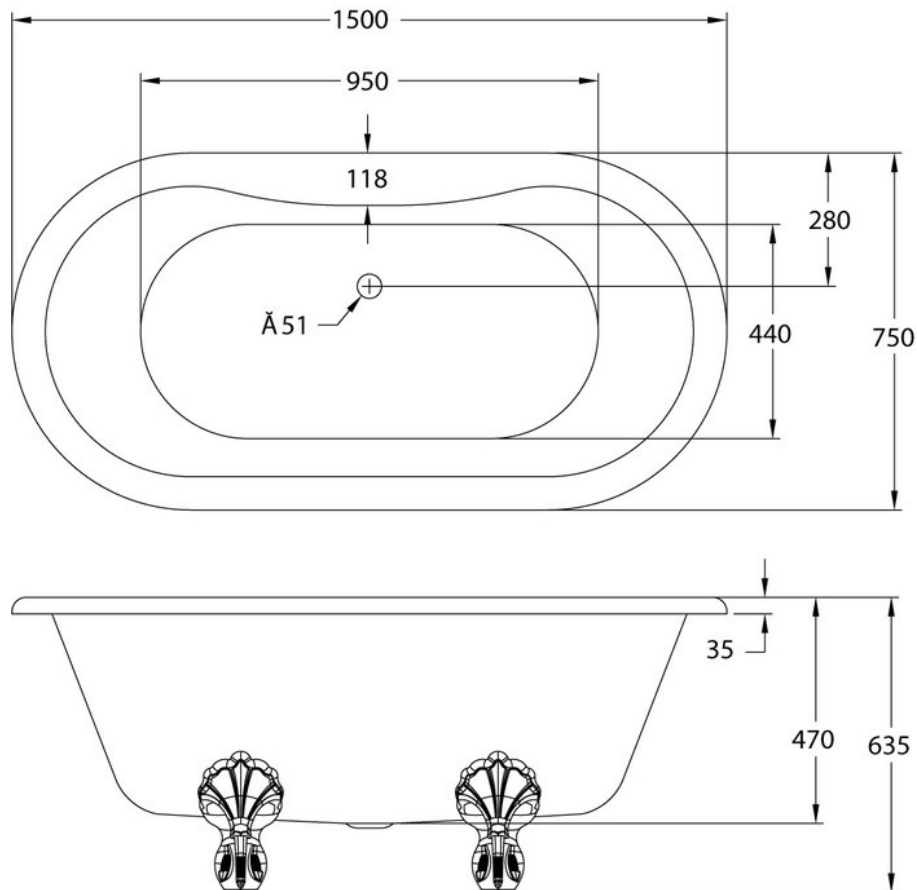

Baignoire Windsor

E4

Baignoire Windsor en acrylique double enveloppe.

Scannez-moi pour
retrouver la fiche produit !

Spécifications techniques

Matériau & Coloris

Matériau	Acrylique
Couleur	Blanc

Dimensions & Poids

Longueur (en mm)	1500
Largeur (en mm)	750
Hauteur (en mm)	635
Longueur intérieure (en mm)	950
Largeur intérieure (en mm)	440
Hauteur intérieure (en mm)	470
Poids net (en kg)	45

Informations complémentaires

Type de baignoire	Baignoire îlot
Contenance (en L)	115
Pieds	Non inclus
Tablier	Inclus

luisina
DESIGN

La Boisinière - 35530 Servon-sur-Vilaine

Tél : 02 99 00 24 24

SIRET 31828963400038 - RCS Rennes B 318 289 634 - TVA FR41318289634