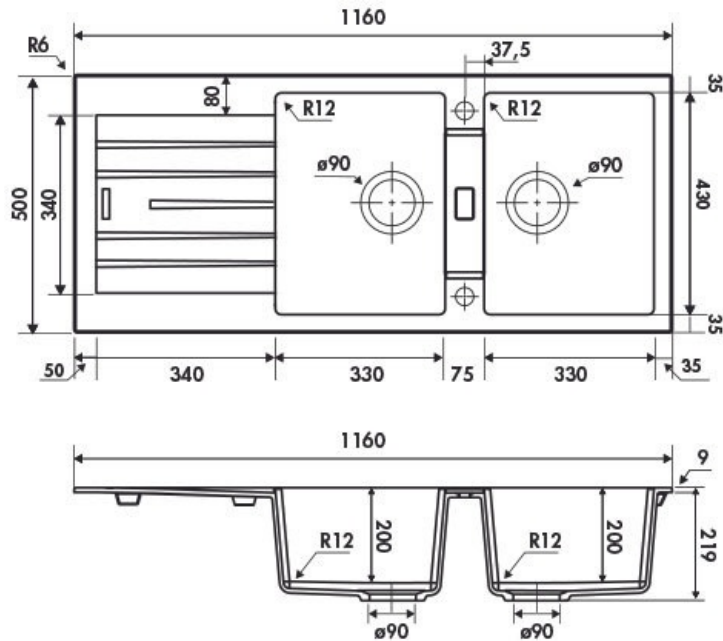

Hip Hop Full Black

EV8721 219

Évier à encastrer Luisigranit avec vidage manuel chromé.

Scannez-moi pour
retrouver la fiche produit !

Spécifications techniques

Matériau & Coloris

Matériau	Luisigranit
Couleur	Noir
Couleur évier	Full Black

Dimensions & Poids

Largeur (en mm)	1160
Profondeur (en mm)	500
Dimension mini sous-évier (en mm)	800
Largeur encastrement (en mm)	1140
Profondeur encastrement (en mm)	480
Largeur cuve 1 (en mm)	330
Profondeur cuve 1 (en mm)	430
Hauteur cuve 1 (en mm)	200
Diamètre bonde cuve 1 (en mm)	90
Largeur cuve 2 (en mm)	330
Profondeur cuve 2 (en mm)	430

Hauteur cuve 2 (en mm)	200
Diamètre bonde cuve 2 (en mm)	90
Rayon angle (en mm)	12
Poids net (en kg)	19.16

📄 Informations complémentaires

Type d'évier	À encastrer
Nombre de bacs	2 bacs
Type vidage	Manuel chromé
Trop plein	Oui
Montage robinetterie sur évier	Oui
Positionnement égouttoir	Réversible
Nombre trous prépercés par côté	1
Nombre d'égouttoirs	1
Norme	EN13310
Code EAN	3537390333823
Marque	Luisina