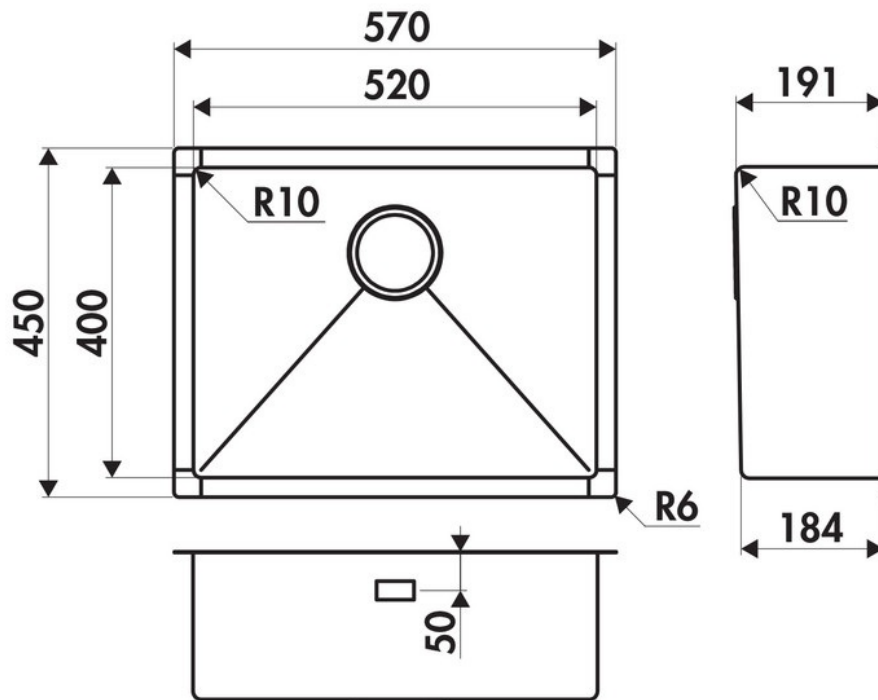

### Dimensions & Poids

Largeur (en mm)	570
Profondeur (en mm)	450
Dimension mini sous-évier (en mm)	800
Largeur encastrement (en mm)	520
Profondeur encastrement (en mm)	400
Largeur cuve (en mm)	520
Profondeur cuve (en mm)	400
Hauteur cuve (en mm)	191
Diamètre bonde cuve (en mm)	90

### Informations complémentaires

Type de cuve	Sous-plan
Nombre de bacs	1 grand bac
Type vidage	Automatique tirette laiton chromée
Trop plein	Oui
Montage robinetterie sur évier	Non
Norme	EN13310
Code EAN	3537390367255
Marque	Luisina