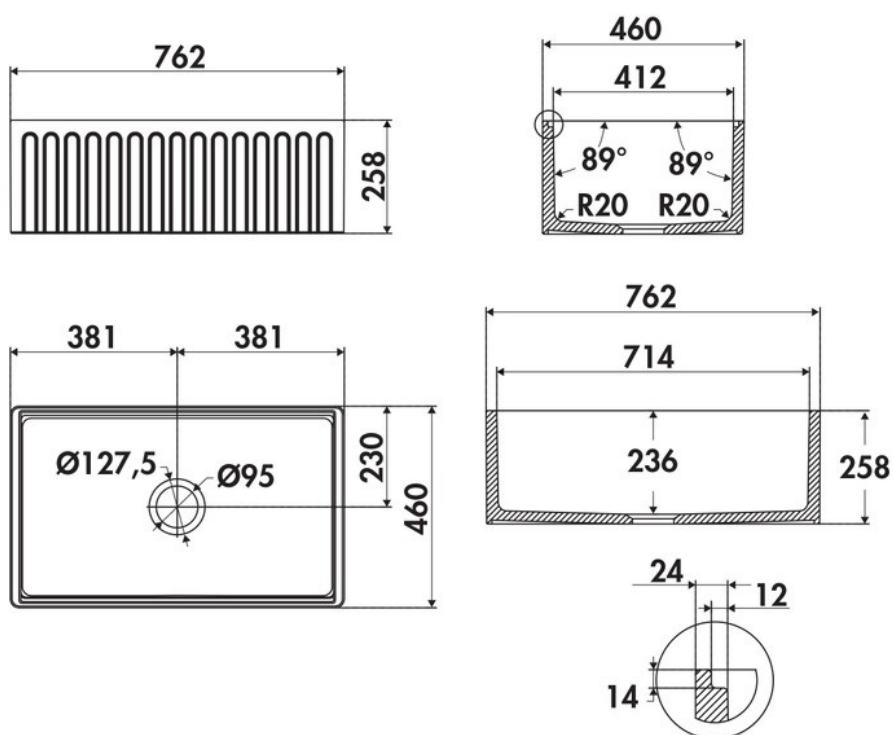

Louis le Grand I Blanc

E3200N0ST006

Évier à poser Luisiceram avec vidage manuel chromé. Cet évier n'étant pas pourvu de trop-plein, nous vous recommandons lors de l'installation d'utiliser impérativement une bonde classique à écoulement libre (non proposée pour l'instant dans notre offre produits) pour éviter tout risque de débordement.

Scannez-moi pour retrouver la fiche produit !

Spécifications techniques

Matériau & Coloris

Matériau	Luisiceram
Couleur	Blanc
Couleur évier	Blanc brillant

Dimensions & Poids

Largeur (en mm)	762
Profondeur (en mm)	460
Largeur cuve (en mm)	714
Profondeur cuve (en mm)	412
Hauteur cuve (en mm)	236
Diamètre bonde cuve (en mm)	95
Rayon angle (en mm)	R20
Poids net (en kg)	45

Informations complémentaires

Type d'évier	À poser
Nombre de bacs	1 bac
Type vidage	Manuel chromé
Trop plein	Non
Montage robinetterie sur évier	Non
Norme	EN13310
Code EAN	3537390516981
Marque	Chambord

luisina
DESIGN