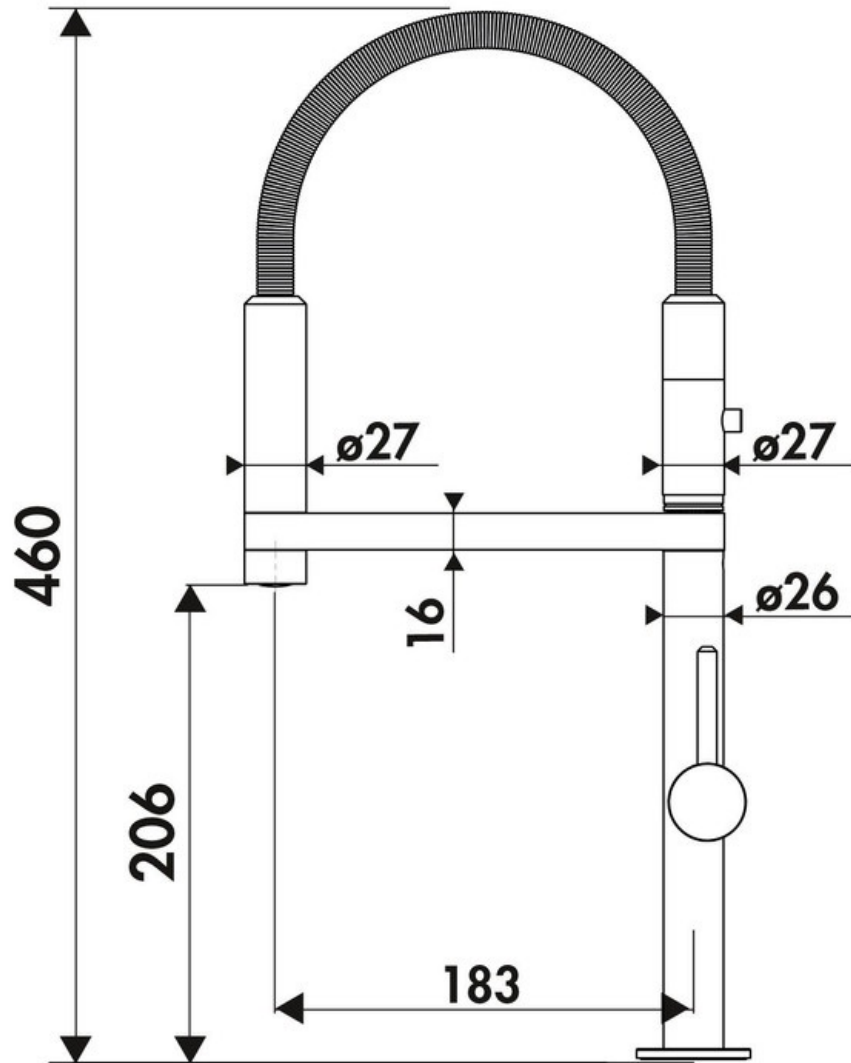

RC92300079

RC92300079

Mitigeur avec cartouche céramique, débit à 7L/mn à 3 bars. Débit douchette à 3L/mn à 3 bars. Flexibles fixes.

Scannez-moi pour
retrouver la fiche produit !

Spécifications techniques

Matériau & Coloris

Matériau	Laiton
Couleur	Noir

Dimensions & Poids

Hauteur (en mm)	460
Hauteur sous bec (en mm)	206
Longueur de bec (en mm)	183
Diamètre base (en mm)	50
Perçage (en mm)	35
Poids net (en kg)	2.4

Informations complémentaires

Type de modèle	Mitigeur
Type de bec	Bec pivotant
Douchette	Douchette mobile monojet
Mécanisme	Cartouche à disque céramique

Limiteur de température	Oui
Economiseur d'eau	Oui
Raccordement	Flexible 3/8
Degré de rotation (°)	360
Débit à 3 bars(L/mn)	7
Norme	ACS
Code EAN	3537390604626