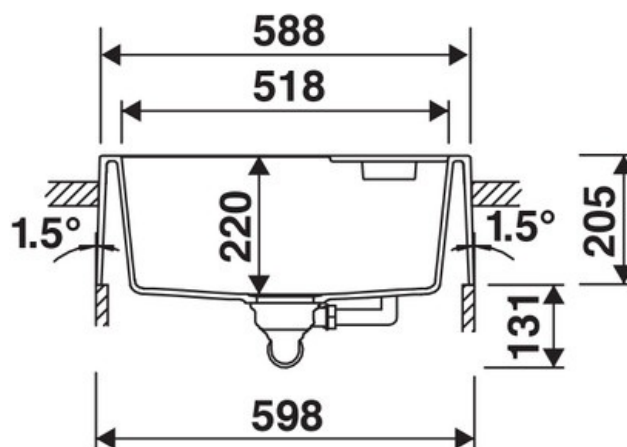

## Spécifications techniques

### Dimensions & Poids

Largeur (en mm)	598
Profondeur (en mm)	630
Dimension mini sous-évier (en mm)	600
Largeur cuve (en mm)	518
Profondeur cuve (en mm)	465
Hauteur cuve (en mm)	220
Diamètre bonde cuve (en mm)	90

### Informations complémentaires

Type d'évier	À poser
--------------	---------

Nombre de bacs	1 bac
Type vidage	Manuel chromé
Montage robinetterie sur évier	Oui
Positionnement égouttoir	Arrière
Nombre trous prépercés par côté	3 (un seul côté)
Nombre d'égouttoirs	1
Norme	EN13310
Code EAN	3537390605159
Nouveautés	Oui
Marque	Schock