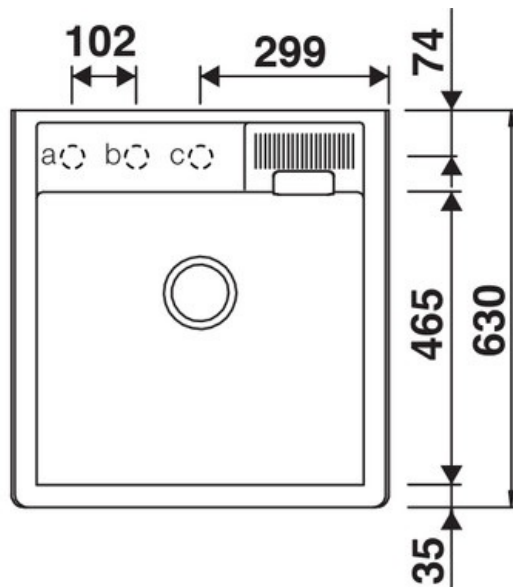

## Spécifications techniques

### Dimensions & Poids

Largeur (en mm)	598
Profondeur (en mm)	630
Dimension mini sous-évier (en mm)	600
Largeur cuve (en mm)	518
Profondeur cuve (en mm)	465
Hauteur cuve (en mm)	220
Diamètre bonde cuve (en mm)	90

### Informations complémentaires

Type d'évier	À poser
--------------	---------

Nombre de bacs	1 bac
Type vidage	Manuel chromé
Montage robinetterie sur évier	Oui
Positionnement égouttoir	Arrière
Nombre trous prépercés par côté	3 (un seul côté)
Nombre d'égouttoirs	1
Norme	EN13310
Code EAN	3537390605159
Nouveautés	Oui
Marque	Schock