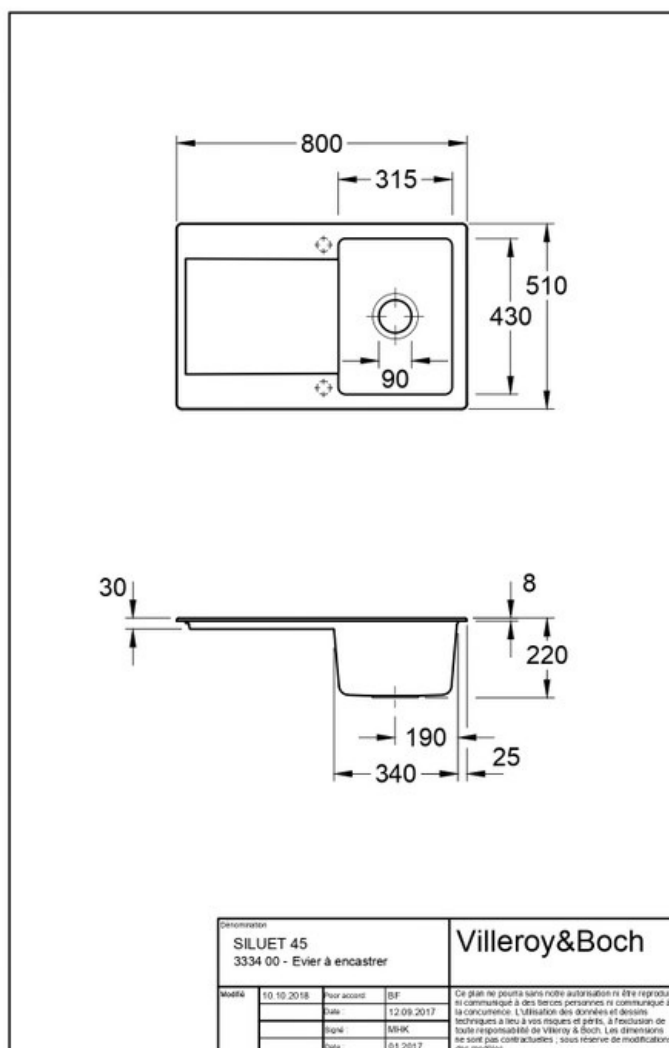

Matériau & Coloris

Matériau	Luisiceram
Couleur	Noir
Couleur évier	Ebony

Dimensions & Poids

Largeur (en mm)	800
Profondeur (en mm)	510
Dimension mini sous-évier (en mm)	450
Largeur cuve (en mm)	315
Profondeur cuve (en mm)	430
Hauteur cuve (en mm)	220
Diamètre bonde cuve (en mm)	90
Poids net (en kg)	22.3

Montage robinetterie sur évier

Oui

Positionnement égouttoir

Réversible

Nombre trous prépercés par côté

2

Nombre d'égouttoirs

1

Norme

EN13310

Code EAN

3537390451954

Marque

Villeroy & Boch

luisina
DESIGN

La Boisinière - 35530 Servon-sur-Vilaine