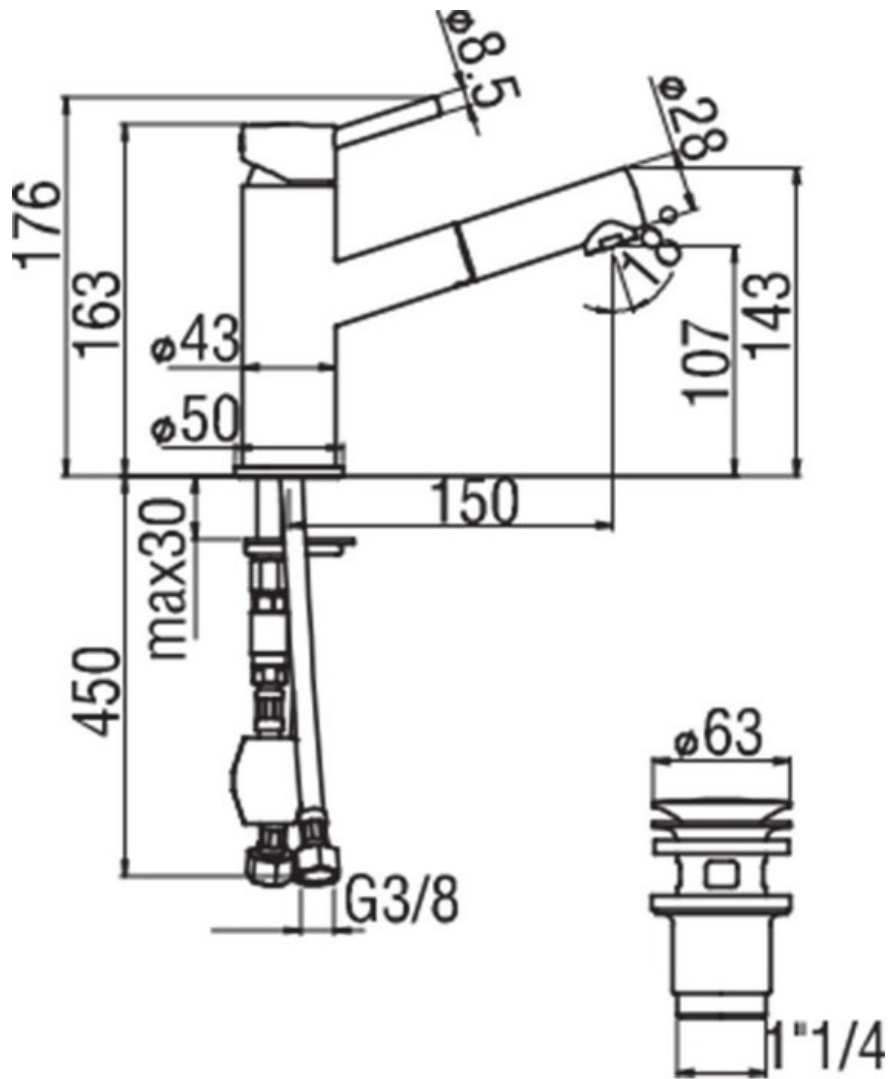

Mitigeur Live

LV0011840BM

Mitigeur hauteur 176 mm avec vidage laiton clic-clac et équipé d'une douchette anticalcaire.

Scannez-moi pour
retrouver la fiche produit !

Spécifications techniques

🔧 Matériau & Coloris

Matériau	Laiton
Couleur	Noir

📏 Dimensions & Poids

Hauteur (en mm)	176
Hauteur sous bec (en mm)	107
Longueur de bec (en mm)	150
Diamètre base (en mm)	Ø 50
Poids net (en kg)	1.192

📄 Informations complémentaires

Type de modèle	Mitigeur vasque
Installation	À poser
Type de bec	Bec droit
Type de corps	Classique
Douchette	Douchette extractible monojet

Limiteur de débit

Oui

Vidage

Vidage 1 1/4" clic-clac

Raccordement

Flexibles inox Ø 3/8"

Code EAN

8018014036764

luisina
DESIGN

La Boisinière - 35530 Servon-sur-Vilaine

Tél : 02 99 00 24 24

SIRET 31828963400038 - RCS Rennes B 318 289 634 - TVA FR41318289634

SCD LUISINA © 1989-2024