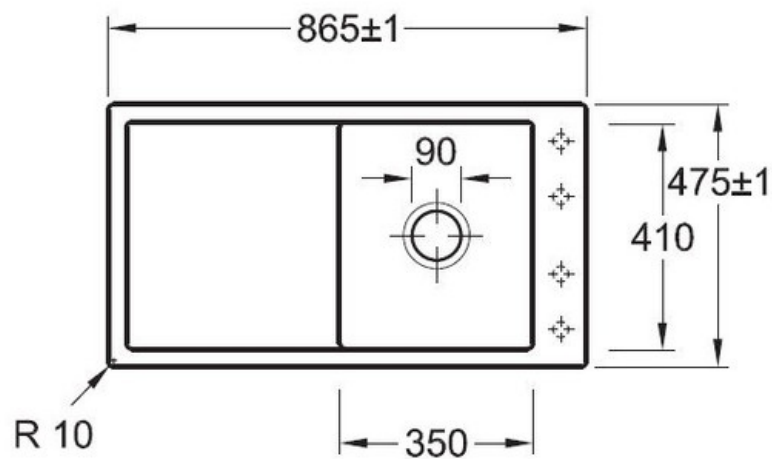

Nombre de bacs

1 bac

Type vidage

Automatique chromé

Trop plein

Oui

Montage robinetterie sur évier

Oui

Positionnement égouttoir

Réversible

Nombre trous prépercés par côté

4

Nombre d'égouttoirs

1

Norme

EN13310

Code EAN

3537390348612

Marque

Villeroy & Boch

luisina
DESIGN

La Boisinière - 35530 Servon-sur-Vilaine

Tél : 02 99 00 24 24