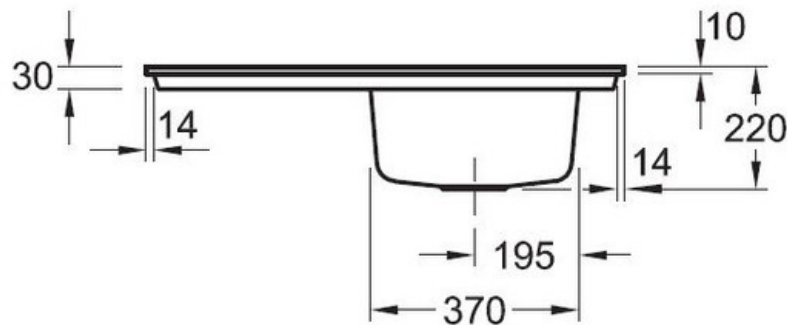

Nombre de bacs

1 bac

Type vidage

Automatique chromé

Trop plein

Oui

Montage robinetterie sur évier

Oui

Positionnement égouttoir

Réversible

Nombre trous prépercés par côté

4

Nombre d'égouttoirs

1

Norme

EN13310

Code EAN

3537390348612

Marque

Villeroy & Boch

luisina
DESIGN

La Boisinière - 35530 Servon-sur-Vilaine

Tél : 02 99 00 24 24