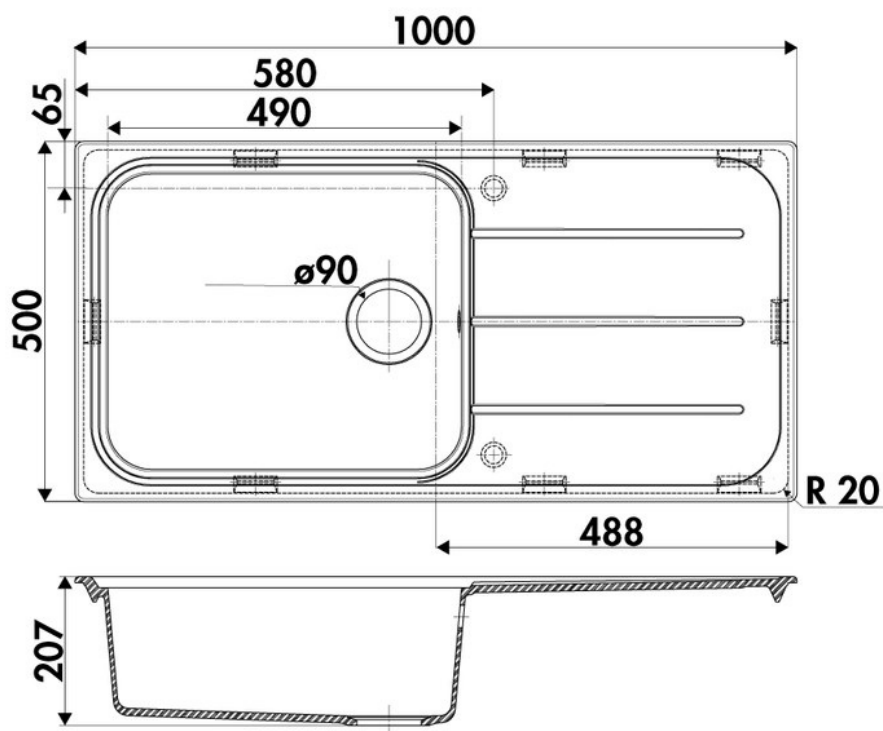

Fugue Full Black

EV39011 219

Évier à encastrer Luisigranit avec vidage manuel chromé.

Scannez-moi pour
retrouver la fiche produit !

Spécifications techniques

Matériau & Coloris

Matériau	Luisigranit
Couleur	Noir
Couleur évier	Full Black

Dimensions & Poids

Largeur (en mm)	1000
Profondeur (en mm)	500
Dimension mini sous-évier (en mm)	600
Largeur encastrement (en mm)	984
Profondeur encastrement (en mm)	484
Largeur cuve (en mm)	490
Profondeur cuve (en mm)	410
Hauteur cuve (en mm)	178
Diamètre bonde cuve (en mm)	90
Rayon angle (en mm)	20
Poids net (en kg)	13

ⓘ Informations complémentaires

Type d'évier	À encastrer
Nombre de bacs	1 grand bac
Type vidage	Manuel chromé
Trop plein	Oui
Montage robinetterie sur évier	Oui
Positionnement égouttoir	Réversible
Nombre trous prépercés par côté	1
Nombre d'égouttoirs	1
Norme	EN13310
Code EAN	3537390385211
Marque	Luisina