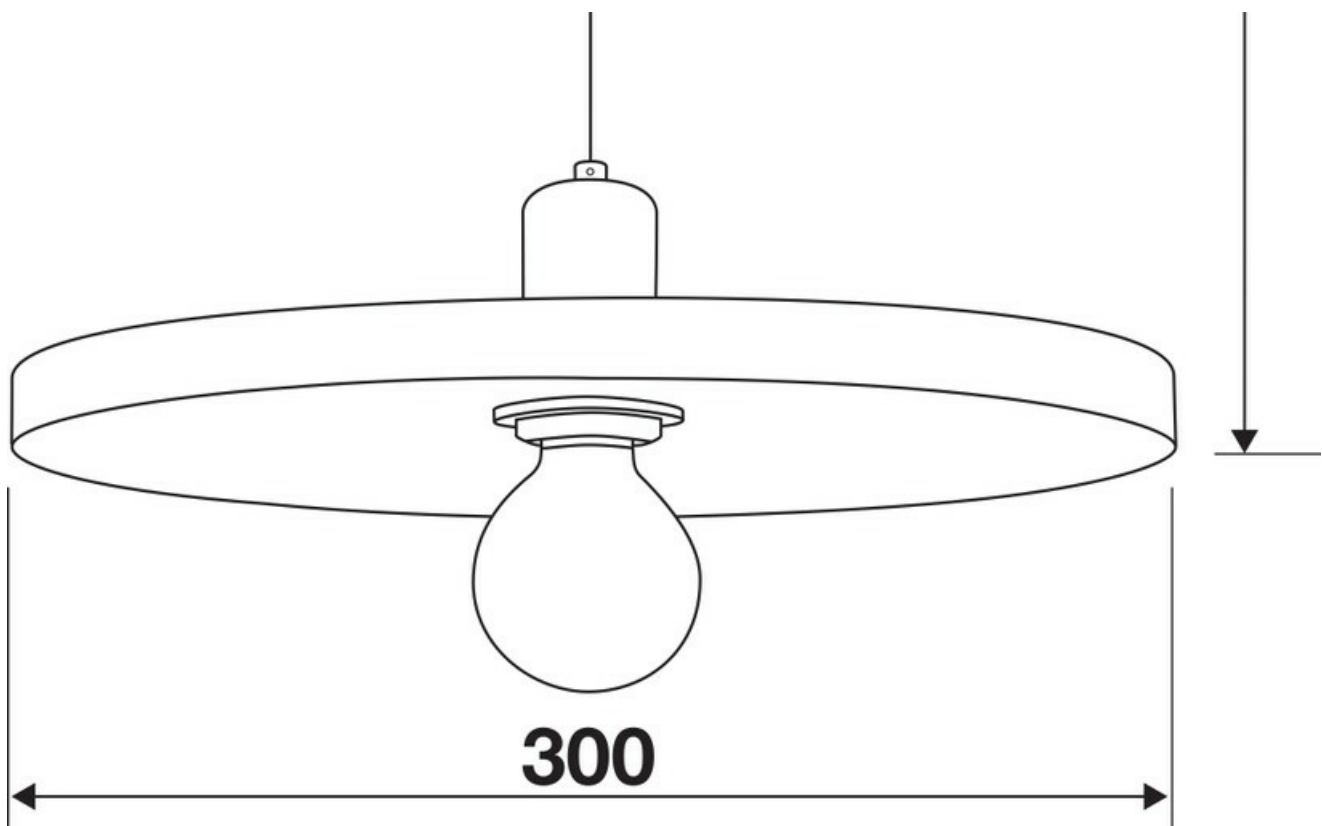

luisina
DESIGN

La Boisinière - 35530 Servon-sur-Vilaine

Tél : 02 99 00 24 24

SIRET 31828963400038 - RCS Rennes B 318 289 634 - TVA FR41318289634

SCD LUISINA © 1989-2026

Scannez-moi pour
retrouver la fiche produit !