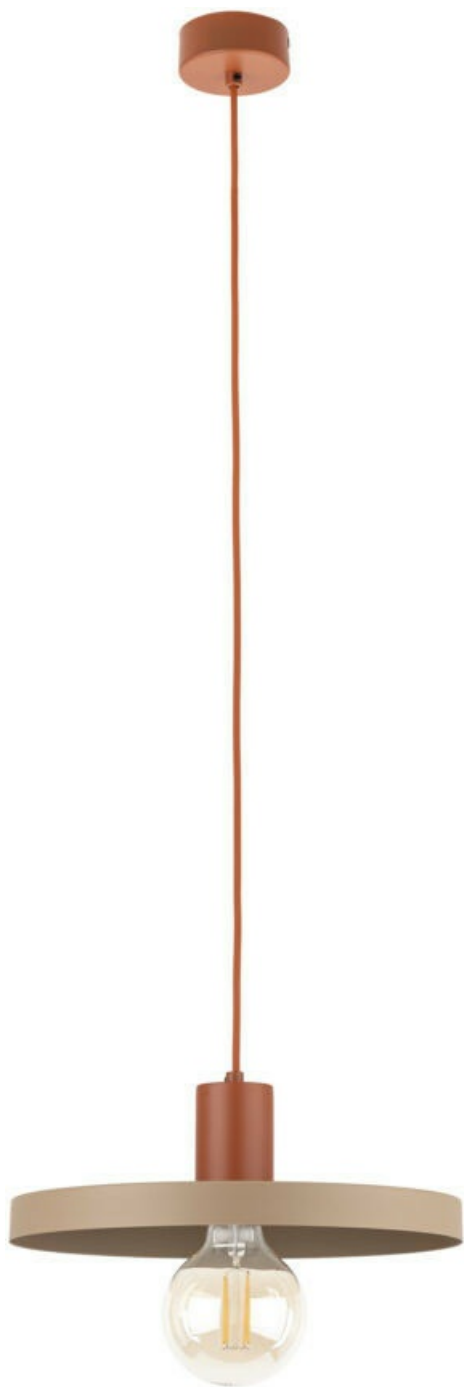

luisina  
DESIGN

Roméo Beige / Terracotta

AC042E81S02

Suspension en métal coloris Beige et Terracotta.

Le parfait équilibre entre tendance et couleurs. Suspension livrée sans ampoule E27. Dimension plafonnier : Ø80 mm.

## **Matériau & Coloris**

Matériau Métal

Couleur Beige / Terracotta