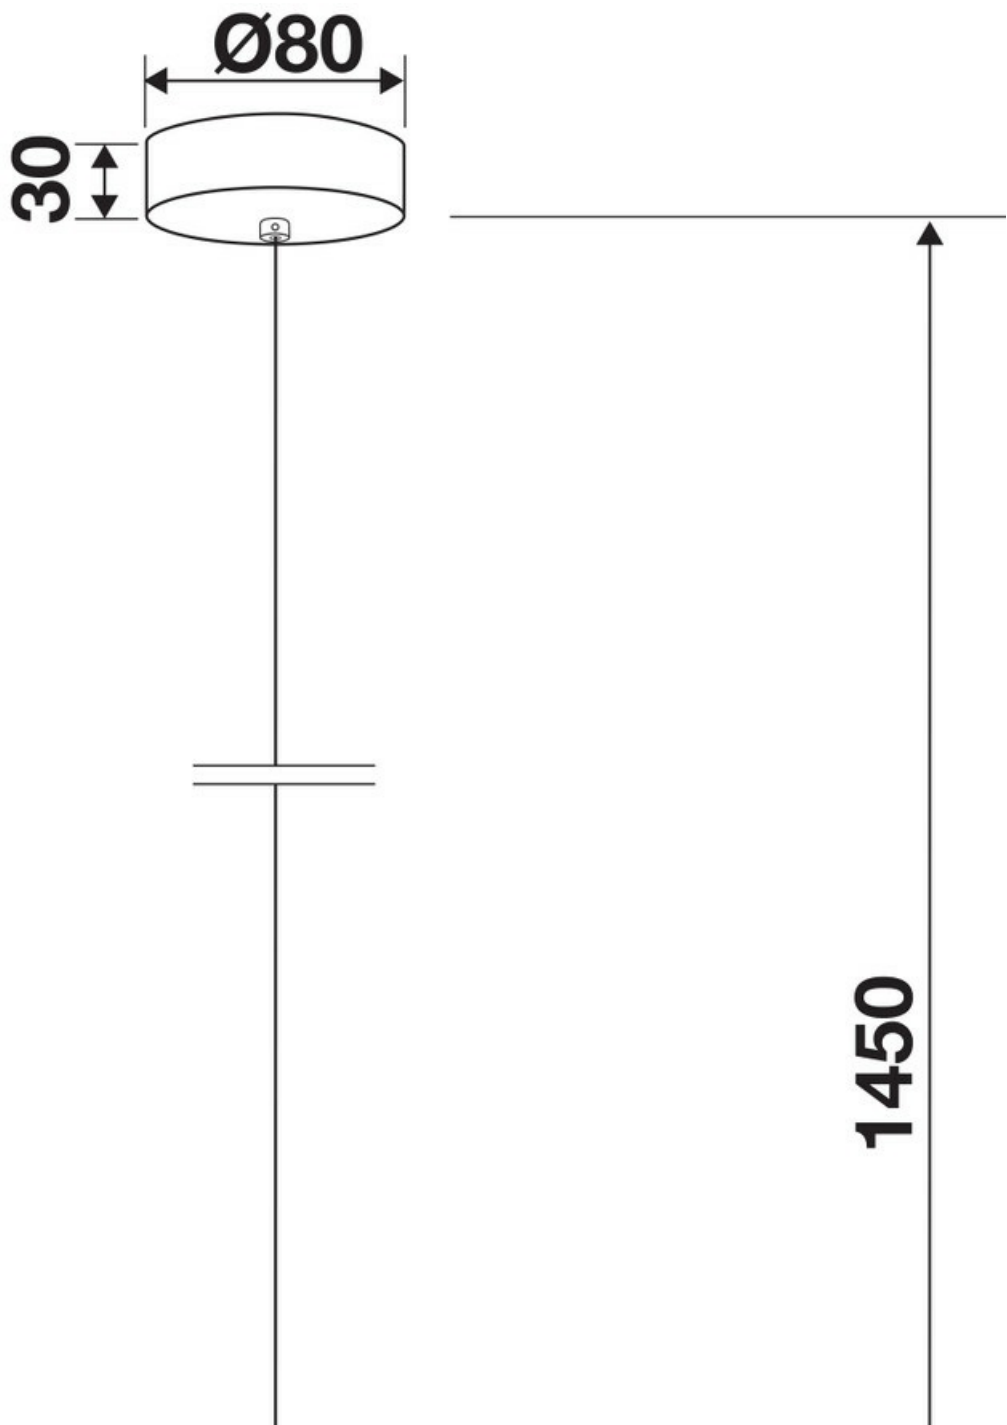

Longueur (en mm)	Ø300
Hauteur (en mm)	104
Longueur câble (en mm)	1350
Dimensions base (en mm)	Ø80
Poids net (en kg)	0.8

ⓘ Informations complémentaires

Tension (volt)	230
Classe de protection	1
Indice de protection	IP20
Fixations	Vis incluses
Code EAN	3537390673301
Nouveautés	Oui