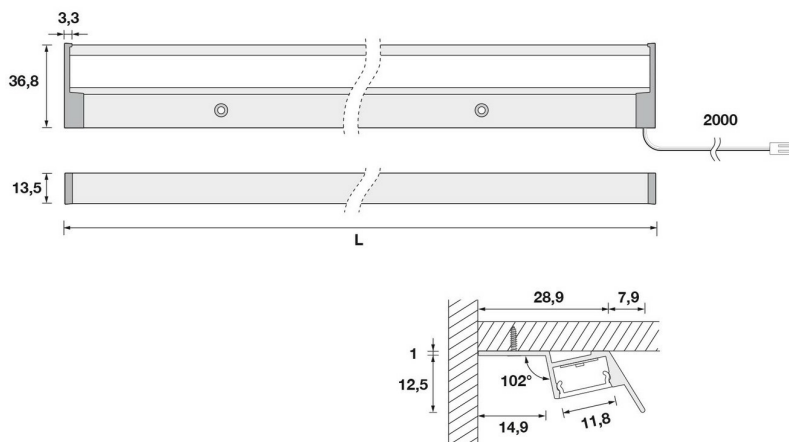

Kaska Aluminium

AC011C20S01

Réglable LED 2,4W coloris Aluminium - 450mm

Réglable avec casquette fixe intégrée permettant d'orienter la lumière vers le centre du plan de travail, avec possibilité de régler la température d'éclairage. Pour connaître les compatibilités avec nos convertisseurs, merci de vous référer au document en bas de cette page.

Scannez-moi pour
retrouver la fiche produit !

Spécifications techniques

Matériau & Coloris

Matériau	Aluminium
Couleur	Aluminium

Dimensions & Poids

Longueur (en mm)	450
Largeur (en mm)	36.8
Hauteur (en mm)	12.5
Longueur câble (en mm)	2500
Poids net (en kg)	0.133

Informations complémentaires

Installation	À poser
--------------	---------

Source lumineuse	Leds
Type lumière	Du jour / chaude
Tension (volt)	24
Puissance (watt)	2.4
Efficience (lm/W)	92
Température Kelvin (°K)	3000 - 4000
Classe de protection	3
Indice de protection	IP20
Fixations	Vis incluses
Code EAN	3537390672359
Nouveautés	Oui