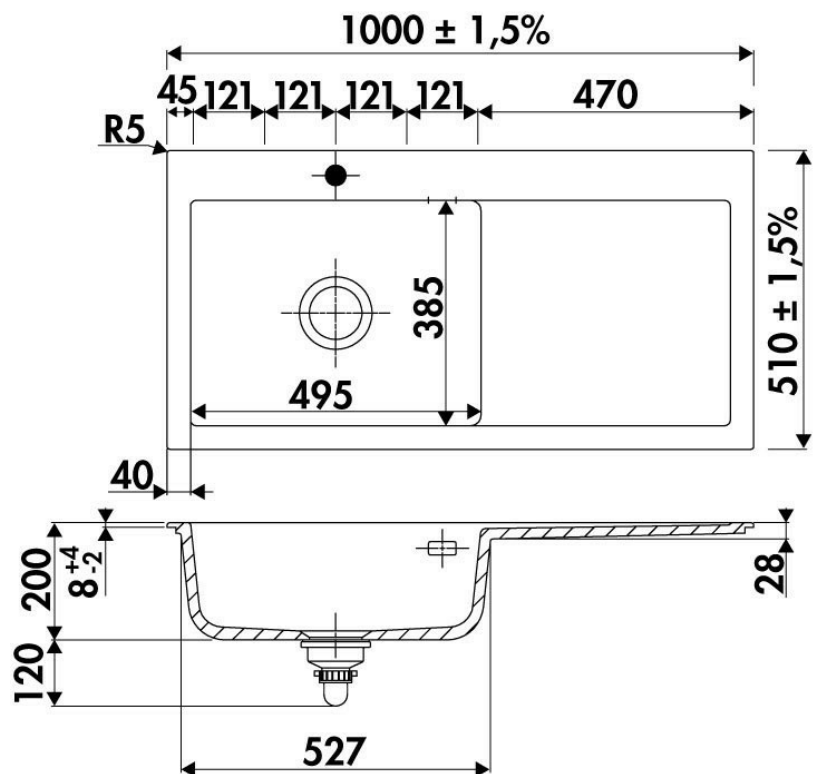

## Spécifications techniques

### Dimensions & Poids

Largeur (en mm)	1000
Profondeur (en mm)	510
Dimension sous meuble (en mm)	600
Largeur encastrement (en mm)	970
Profondeur encastrement (en mm)	480
Largeur cuve (en mm)	495
Profondeur cuve (en mm)	385

Hauteur cuve (en mm)	200
Diamètre bonde cuve (en mm)	90
Poids net (en kg)	29.74
Largeur cuve principale (en mm)	495

## Informations complémentaires

Type d'évier	À encastrer
Nombre de bacs	1 grand bac
Type vidage	Manuel chromé
Trop plein	Oui
Montage robinetterie sur évier	Oui
Positionnement égouttoir	Droite
Nombre trous prépercés par côté	1
Nombre d'égouttoirs	1
Norme	EN13310
Code EAN	3537390725895
Nouveautés	Oui
Marque	Luisina